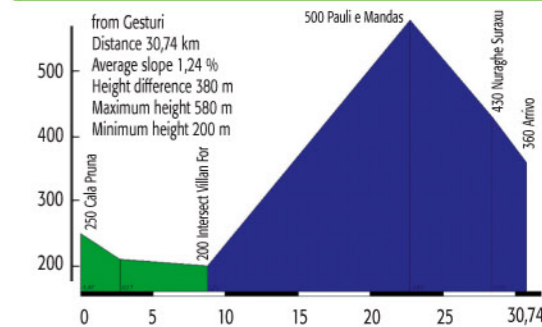

Tour 1 DIE GIARA UND IHRE WILDPFERDE

Tour 2 DIE ALTEN SIEDLUNGEN

Tour 3 DIE WEGE AUS DER ZEIT DER JUDIKATE

Tour 4 DIE WASSERFÄLLE DES MONTE LINAS

Tour 6 DIE DÜNEN

Tour 5 DER WEG DER ADLEG

provincia del **MEDIO CAMPIDANO**