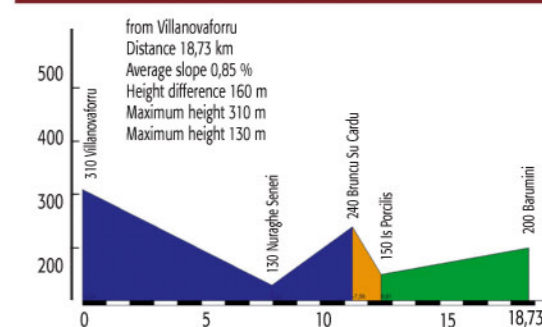

Tour 1 DIE GIARA UND IHRE WILDPFERDE

Tour 2 DIE ALTEN SIEDLUNGEN

Tour 3 DIE WEGE AUS DER ZEIT DER JUDIKATE

Tour 4 DIE WASSERFÄLLE DES MONTE LINAS

Tour 6 DIE DÜNEN

Tour 5 DER WEG DER ADLEG

provincia del **MEDIO CAMPIDANO**