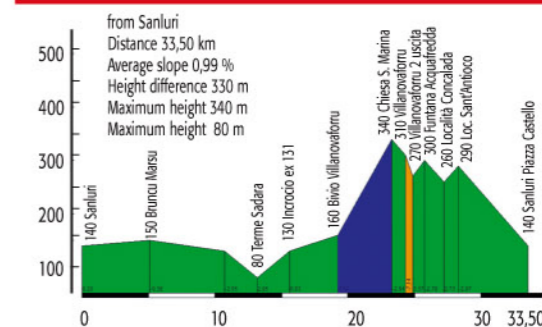

Tour 1 DIE GIARA UND IHRE WILDPFERDE

Tour 2 DIE ALTEN SIEDLUNGEN

Tour 3 DIE WEGE AUS DER ZEIT DER JUDIKATE

Tour 4 DIE WASSERFÄLLE DES MONTE LINAS

Tour 6 DIE DÜNEN

Tour 5 DER WEG DER ADLEG

provincia del **MEDIO CAMPIDANO**