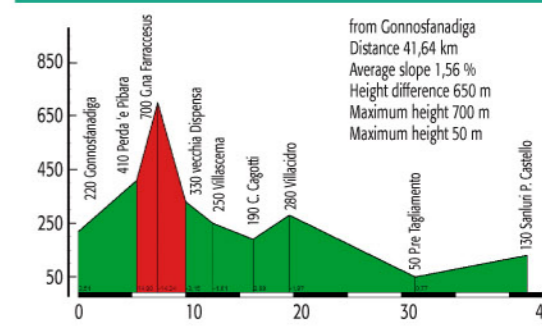

Tour 1 DIE GIARA UND IHRE WILDPFERDE

Tour 2 DIE ALTEN SIEDLUNGEN

Tour 3 DIE WEGE AUS DER ZEIT DER JUDIKATE

Tour 4 DIE WASSERFÄLLE DES MONTE LINAS

Tour 6 DIE DÜNEN

Tour 5 DER WEG DER ADLEG

provincia del **MEDIO CAMPIDANO**