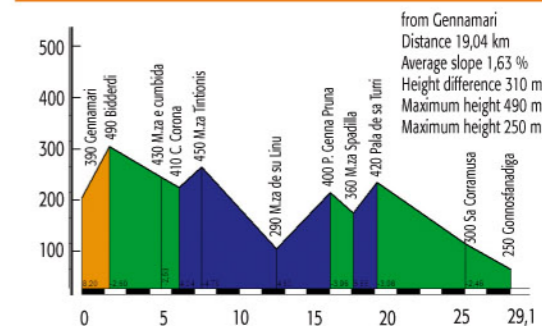

Tour 1 DIE GIARA UND IHRE WILDPFERDE

Tour 2 DIE ALTEN SIEDLUNGEN

Tour 3 DIE WEGE AUS DER ZEIT DER JUDIKATE

Tour 4 DIE WASSERFÄLLE DES MONTE LINAS

Tour 6 DIE DÜNEN

Tour 5 DER WEG DER ADLEG

provincia del **MEDIO CAMPIDANO**