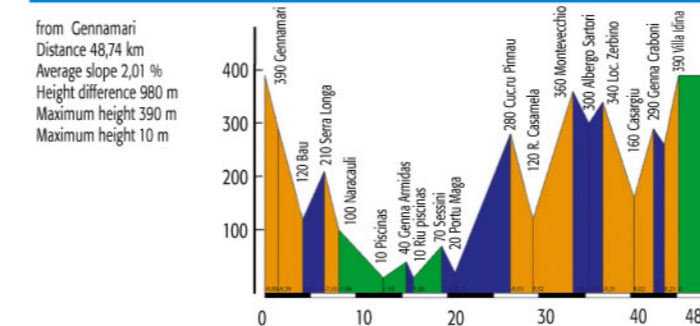

Tour 1 DIE GIARA UND IHRE WILDPFERDE

Tour 2 DIE ALTEN SIEDLUNGEN

Tour 3 DIE WEGE AUS DER ZEIT DER JUDIKATE

Tour 4 DIE WASSERFÄLLE DES MONTE LINAS

Tour 6 DIE DÜNEN

Tour 5 DER WEG DER ADLEG

provincia del **MEDIO CAMPIDANO**