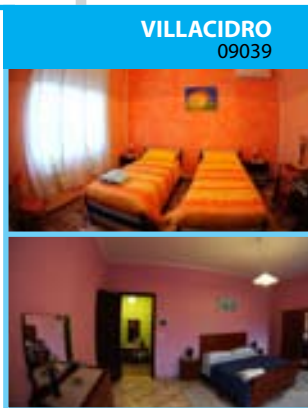

ANTOCLO	Servizi Services	Prezzi Price			
Via Sant'Antonio, 12 Cell. 348 0676037 Fax 070 9315669 Web: www.antoclo.it E-mail: antoclo@tiscali.it	 	27-35 			
Colazione Breakfast		Inclusa Included			
		Apertura/Opening: : : :