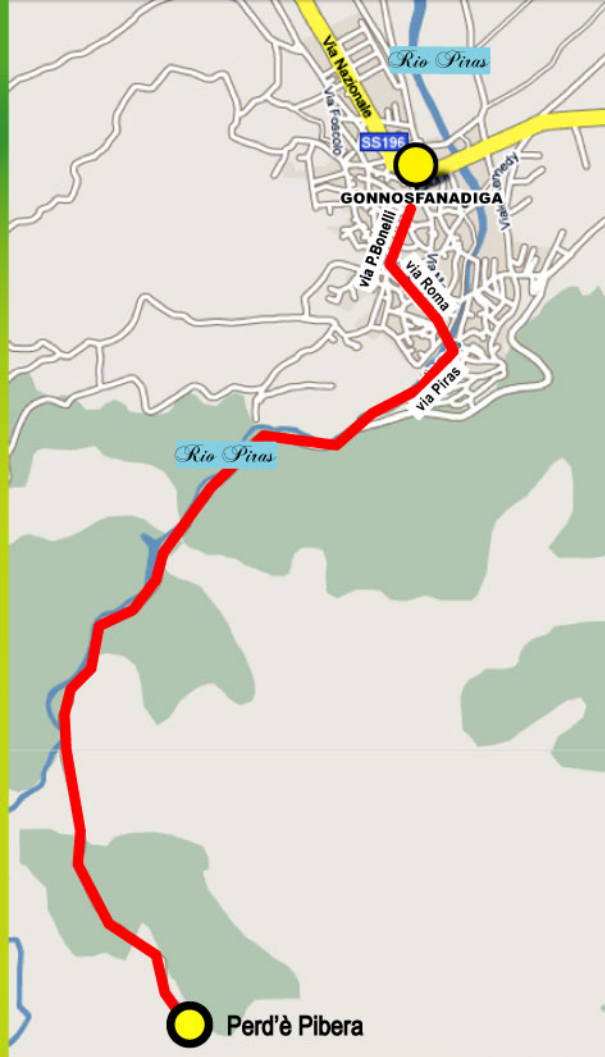

DOMENICA 20: Servizio di Bus navetta con corse di andata e ritorno. Partenza prevista ad ogni ora dalla Fiera Mercato e dalla Zona Artigianale verso il Parco Comunale Perd'è Pibera; e dal Parco alla Zona Artigianale e alla Fiera Mercato.

Per le iscrizioni alle escursioni:

Associazione Monte Linas - via Roma Tel: 347 3681833.

Per le iscrizioni alla Festa della Montagna:

Comune di Gonnosfanadiga - Tel: 070 9795231

Quote di partecipazione:

€ 10,00 (comprensivo di escursione, navetta, pasto, partecipazione alle attività programmate)

€ 5,00 (comprensivo di navetta, pasto, partecipazione alle attività programmate)

Partecipano:

COMUNE DI GONNOSFANADIGA

provincia del MEDIO CAMPIDANO

E.A.L. Monte Linas

SardegnaForeste

TAXUS BACCATA MTB CLUB GONNOSFANADIGA

GONNOSFANADIGA
SANTO SPIRITO SANTA SEVERA

COMUNE DI GONNOSFANADIGA

Monte Linas

provincia del MEDIO CAMPIDANO