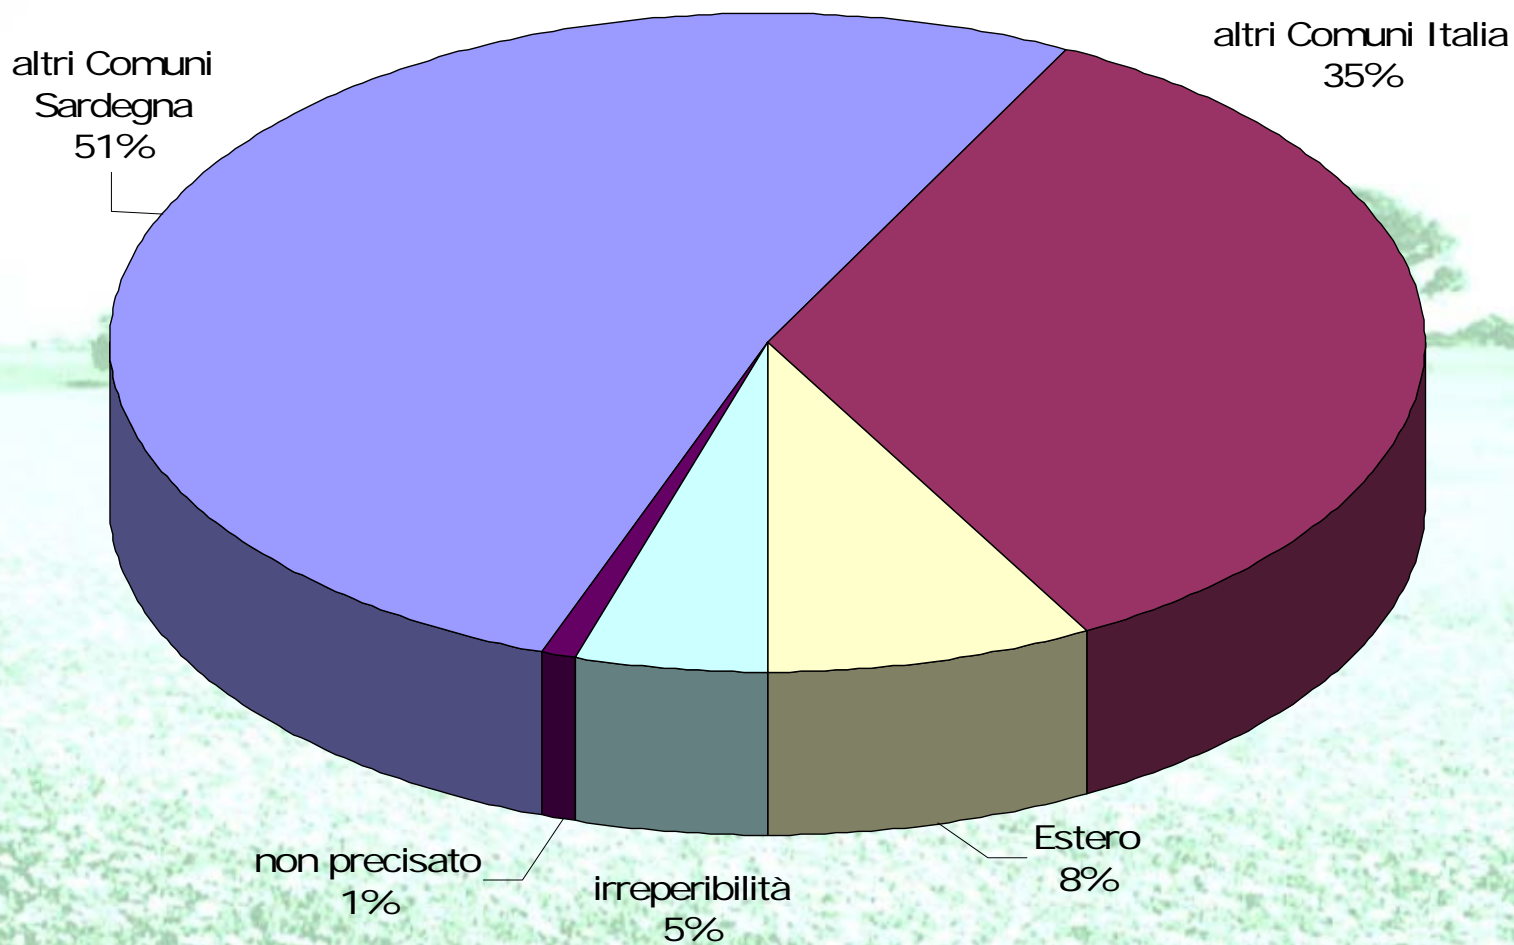

provincia del **MEDIO CAMPIDANO**

*ASSESSORATO AL LAVORO - IMMIGRAZIONE ED EMIGRAZIONE
Osservatorio provinciale sui flussi migratori*

*Migranti nel mondo, in Sardegna,
nel Medio Campidano*

Sanluri, 24 gennaio 2008

La Provincia del Medio Campidano

Flussi migratori a confronto

Indice migratorio dal 2002 al 2007

Emigrati verso altri Comuni italiani: 2006 - 2007

Emigrati verso l'estero: 2006 - 2007

Immigrati da altri Comuni italiani: 2006 - 2007

Immigrati dall'estero: 2006 - 2007

Flusso in entrata nel Medio Campidano 2001/2005: composizione per provenienza

Flusso in entrata 2001/2005: provenienze dall'estero - composizione per continenti

Flusso in entrata 2001/2005: provenienze dall'estero - composizione per Stati

Flusso in uscita dal Medio Campidano 2001/2005: composizione per destinazione

Flusso in uscita 2001/2005: destinazioni verso l'estero - composizione per continenti

Flusso in uscita 2001/2005: destinazioni verso l'estero - composizione per Stati