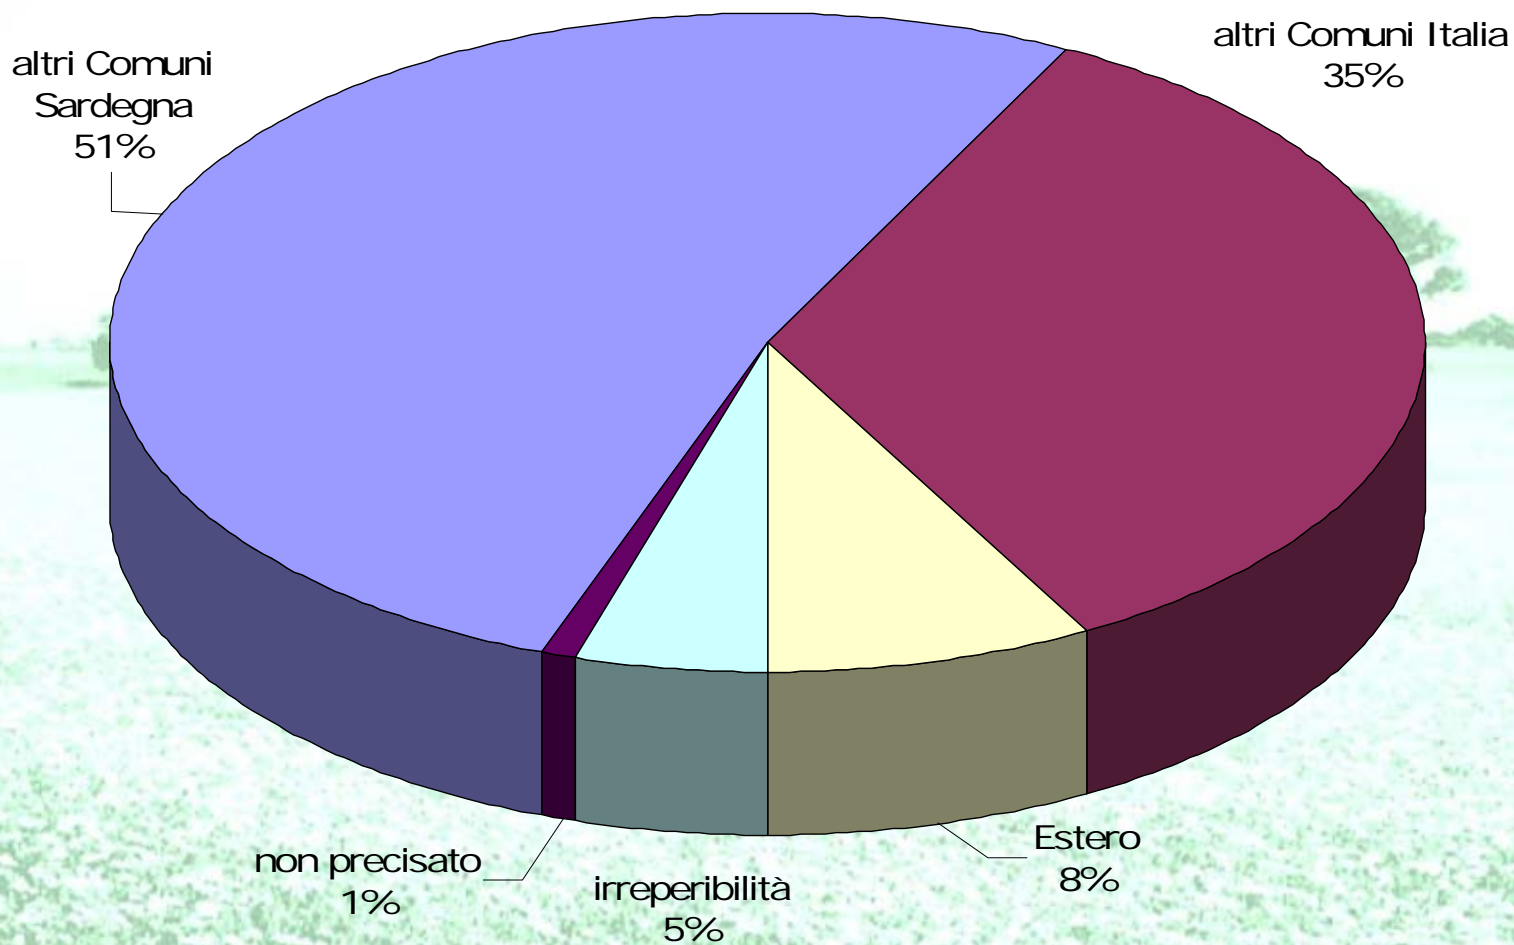

La Provincia del Medio Campidano

Flussi migratori a confronto

Indice migratorio dal 2002 al 2007

Emigrati verso altri Comuni italiani: 2006 - 2007

Emigrati verso l'estero: 2006 - 2007

Immigrati da altri Comuni italiani: 2006 - 2007

Immigrati dall'estero: 2006 - 2007

Flusso in entrata nel Medio Campidano 2001/2005: composizione per provenienza

Flusso in entrata 2001/2005: provenienze dall'estero - composizione per continenti

Flusso in entrata 2001/2005: provenienze dall'estero - composizione per Stati

Flusso in uscita dal Medio Campidano 2001/2005: composizione per destinazione

Flusso in uscita 2001/2005: destinazioni verso l'estero - composizione per continenti

Flusso in uscita 2001/2005: destinazioni verso l'estero - composizione per Stati

Nazionalità straniere residenti nel 2006

- Gruppi con consistenza pari o superiore alle 10 unità -

Nazionalità	Maschi	Femmine	Totale	% Stranieri
Marocco	53	26	79	16,737%
Cina Rep. Popolare	35	41	76	16,102%
Senegal	31	1	32	6,780%
Romania	10	21	31	6,568%
Germania	12	8	20	4,237%
Cuba	4	12	16	3,390%
Francia	7	8	15	3,178%
Polonia	4	10	14	2,966%
Macedonia	7	6	13	2,754%
Ucraina	1	11	12	2,542%
Regno Unito	5	6	11	2,331%
Serbia e Montenegro	5	6	11	2,331%
Albania	5	5	10	2,119%
Brasile	2	8	10	2,119%