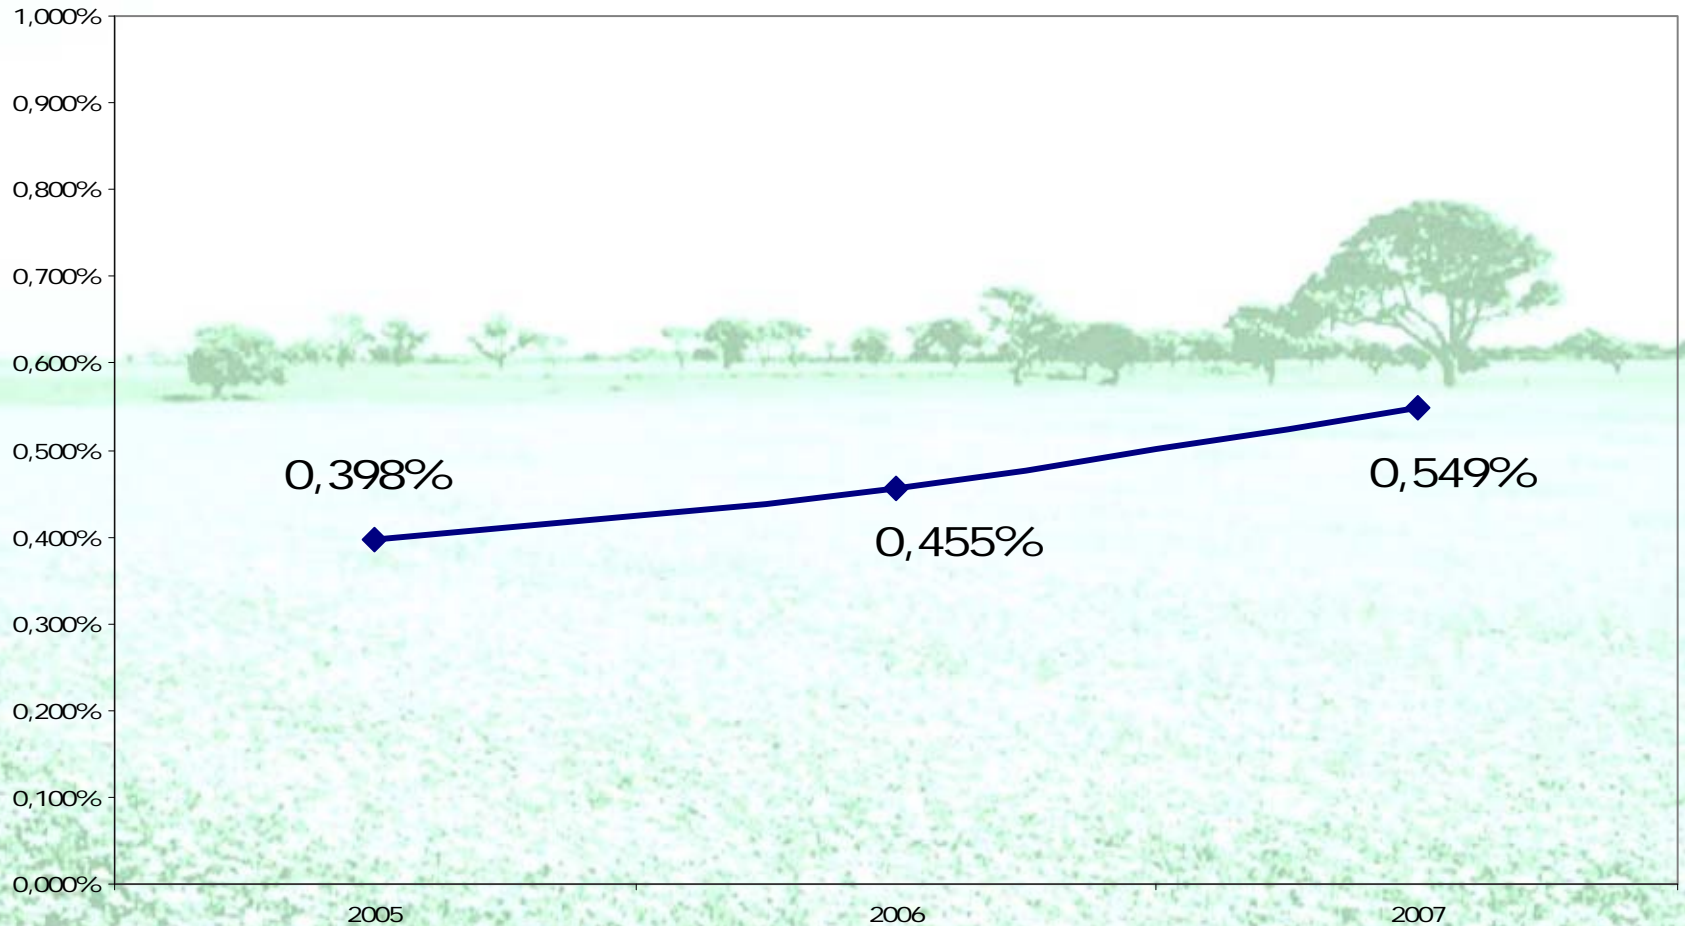

Incidenza % della presenza straniera dal 2005 al 2007