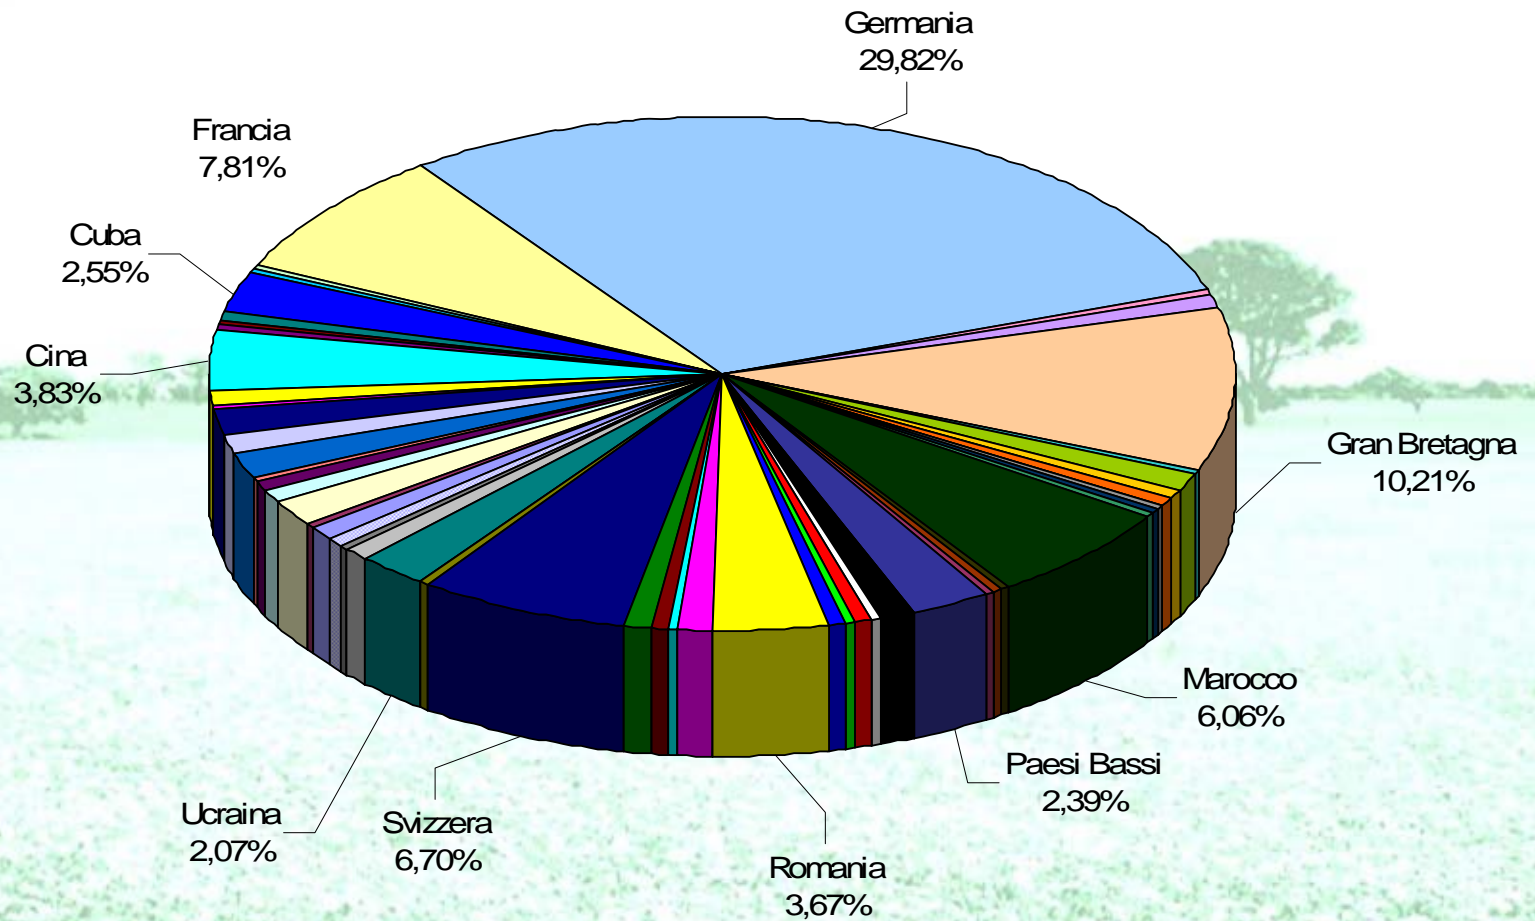

provincia del **MEDIO CAMPIDANO**

*ASSESSORATO AL LAVORO - IMMIGRAZIONE ED EMIGRAZIONE
Osservatorio provinciale sui flussi migratori*

*Migranti nel mondo, in Sardegna,
nel Medio Campidano*

Sanluri, 24 gennaio 2008

La Provincia del Medio Campidano

Flussi migratori a confronto

Indice migratorio dal 2002 al 2007

Emigrati verso altri Comuni italiani: 2006 - 2007

Emigrati verso l'estero: 2006 - 2007

Immigrati da altri Comuni italiani: 2006 - 2007

Immigrati dall'estero: 2006 - 2007

Flusso in entrata nel Medio Campidano 2001/2005: composizione per provenienza

Flusso in entrata 2001/2005: provenienze dall'estero - composizione per continenti

Flusso in entrata 2001/2005: provenienze dall'estero - composizione per Stati

Nazionalità straniere residenti nel 2006

- Gruppi con consistenza pari o superiore alle 10 unità -

Nazionalità	Maschi	Femmine	Totale	% Stranieri
Marocco	53	26	79	16,737%
Cina Rep. Popolare	35	41	76	16,102%
Senegal	31	1	32	6,780%
Romania	10	21	31	6,568%
Germania	12	8	20	4,237%
Cuba	4	12	16	3,390%
Francia	7	8	15	3,178%
Polonia	4	10	14	2,966%
Macedonia	7	6	13	2,754%
Ucraina	1	11	12	2,542%
Regno Unito	5	6	11	2,331%
Serbia e Montenegro	5	6	11	2,331%
Albania	5	5	10	2,119%
Brasile	2	8	10	2,119%