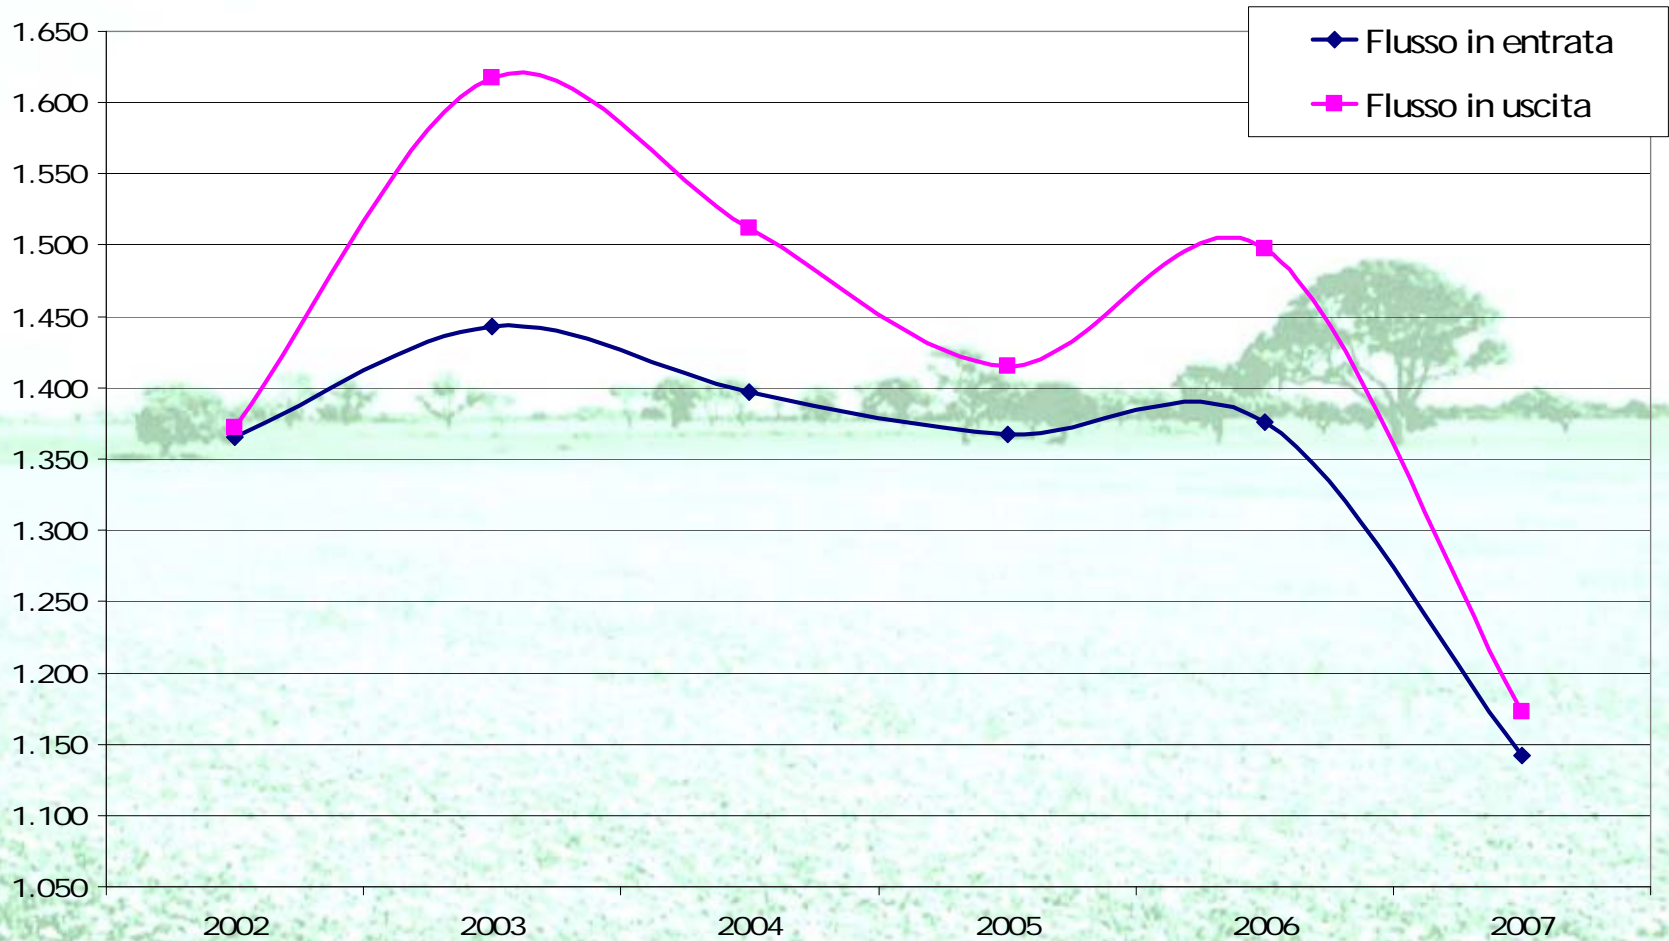

provincia del **MEDIO CAMPIDANO**

ASSESSORATO AL LAVORO - IMMIGRAZIONE ED EMIGRAZIONE
Osservatorio provinciale sui flussi migratori

*Migranti nel mondo, in Sardegna,
nel Medio Campidano*

Sanluri, 24 gennaio 2008

La Provincia del Medio Campidano

Flussi migratori a confronto

Indice migratorio dal 2002 al 2007

Emigrati verso altri Comuni italiani: 2006 - 2007

Emigrati verso l'estero: 2006 - 2007

Immigrati da altri Comuni italiani: 2006 - 2007

Immigrati dall'estero: 2006 - 2007

Flusso in entrata nel Medio Campidano 2001/2005: composizione per provenienza

Flusso in entrata 2001/2005: provenienze dall'estero - composizione per continenti

Flusso in entrata 2001/2005: provenienze dall'estero - composizione per Stati

Flusso in uscita dal Medio Campidano 2001/2005: composizione per destinazione

Flusso in uscita 2001/2005: destinazioni verso l'estero - composizione per continenti

Flusso in uscita 2001/2005: destinazioni verso l'estero - composizione per Stati