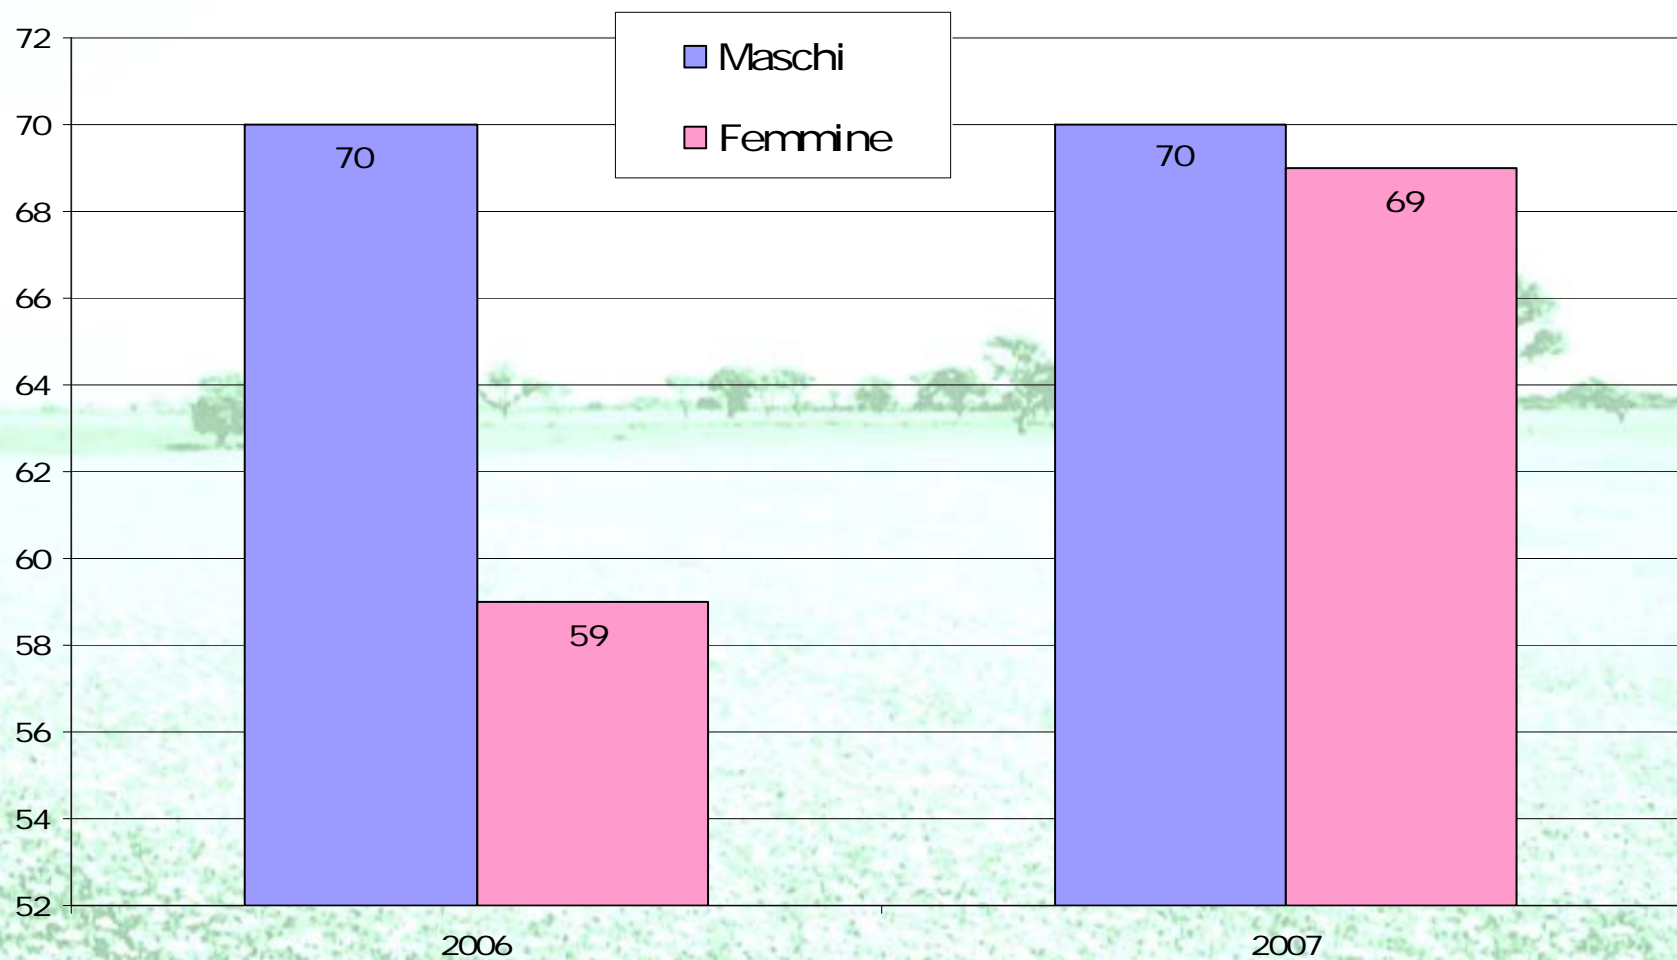

provincia del **MEDIO CAMPIDANO**

ASSESSORATO AL LAVORO - IMMIGRAZIONE ED EMIGRAZIONE
Osservatorio provinciale sui flussi migratori

*Migranti nel mondo, in Sardegna,
nel Medio Campidano*

Sanluri, 24 gennaio 2008

La Provincia del Medio Campidano

Flussi migratori a confronto

Indice migratorio dal 2002 al 2007

Emigrati verso altri Comuni italiani: 2006 - 2007

Emigrati verso l'estero: 2006 - 2007

Immigrati da altri Comuni italiani: 2006 - 2007

Immigrati dall'estero: 2006 - 2007

Flusso in entrata nel Medio Campidano 2001/2005: composizione per provenienza

Flusso in entrata 2001/2005: provenienze dall'estero - composizione per continenti

Flusso in entrata 2001/2005: provenienze dall'estero - composizione per Stati

Composizione per genere della presenza straniera - rilevazioni dal 2005 al 2007 -

provincia del **MEDIO CAMPIDANO**

© Osservatorio provinciale sui flussi migratori
Sanluri 2008