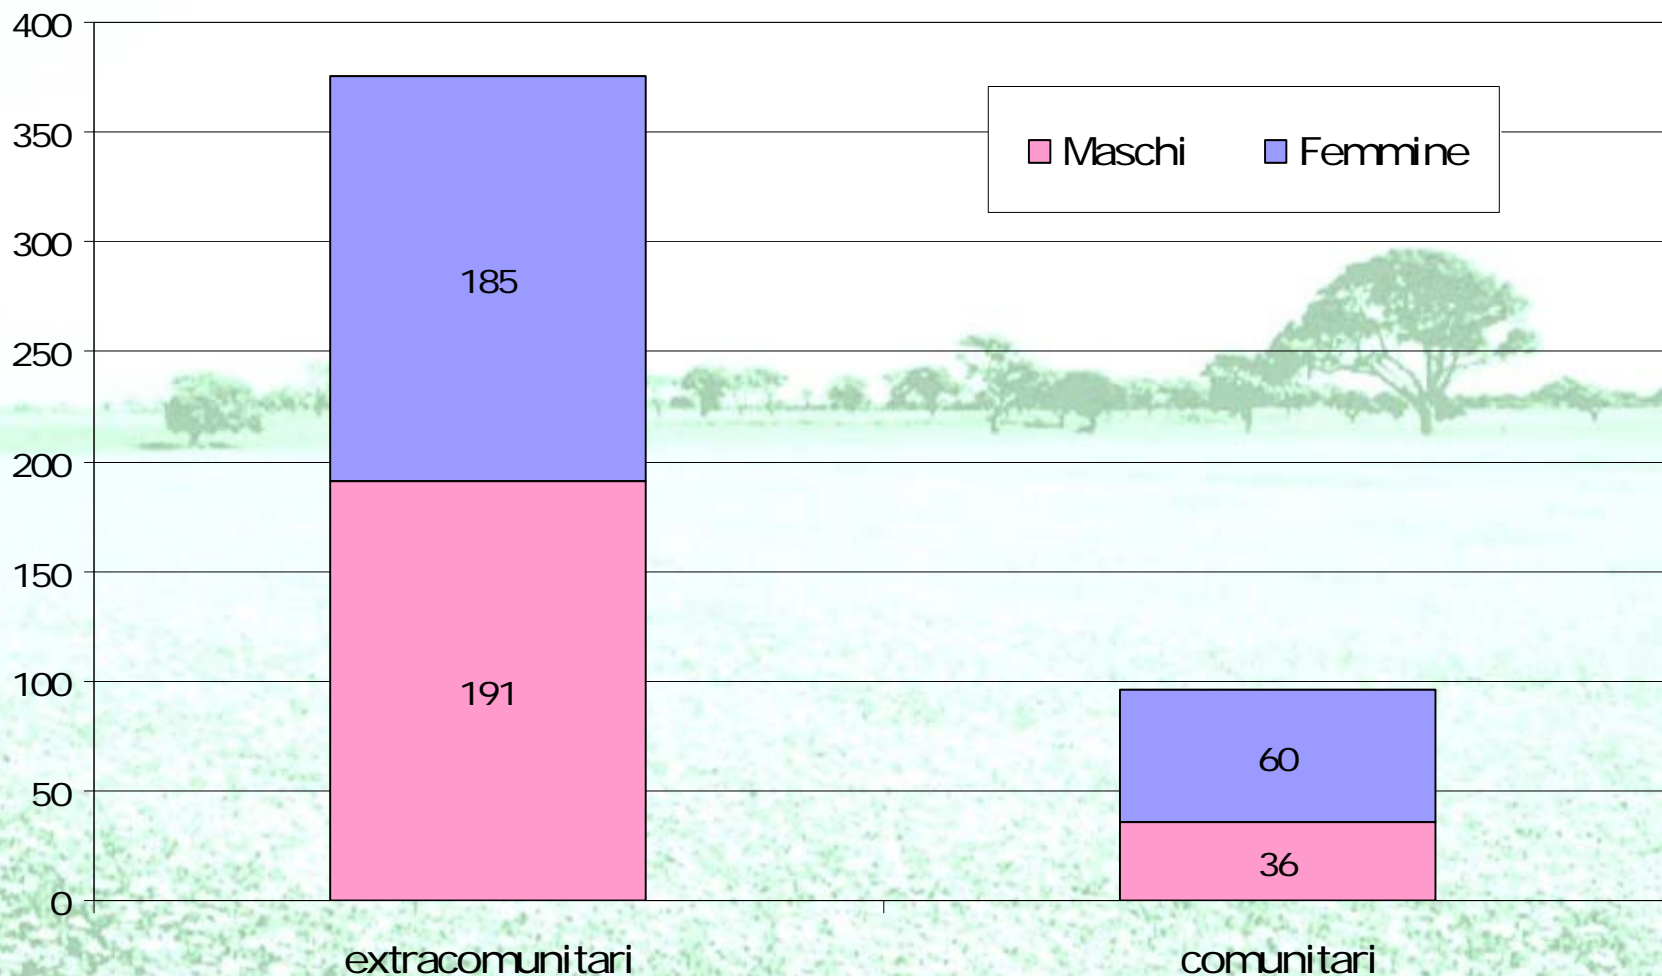

Nazionalità straniere residenti nel 2006

- Gruppi con consistenza pari o superiore alle 10 unità -

Nazionalità	Maschi	Femmine	Totale	% Stranieri
Marocco	53	26	79	16,737%
Cina Rep. Popolare	35	41	76	16,102%
Senegal	31	1	32	6,780%
Romania	10	21	31	6,568%
Germania	12	8	20	4,237%
Cuba	4	12	16	3,390%
Francia	7	8	15	3,178%
Polonia	4	10	14	2,966%
Macedonia	7	6	13	2,754%
Ucraina	1	11	12	2,542%
Regno Unito	5	6	11	2,331%
Serbia e Montenegro	5	6	11	2,331%
Albania	5	5	10	2,119%
Brasile	2	8	10	2,119%

Nazionalità straniere residenti nel 2006

Incidenza della presenza straniera dal 2005 al 2007

Incidenza % della presenza straniera dal 2005 al 2007

2006: Composizione per genere ed appartenenza all'Unione Europea della presenza straniera

Composizione per genere della presenza straniera - rilevazioni dal 2005 al 2007 -

provincia del **MEDIO CAMPIDANO**

© Osservatorio provinciale sui flussi migratori
Sanluri 2008