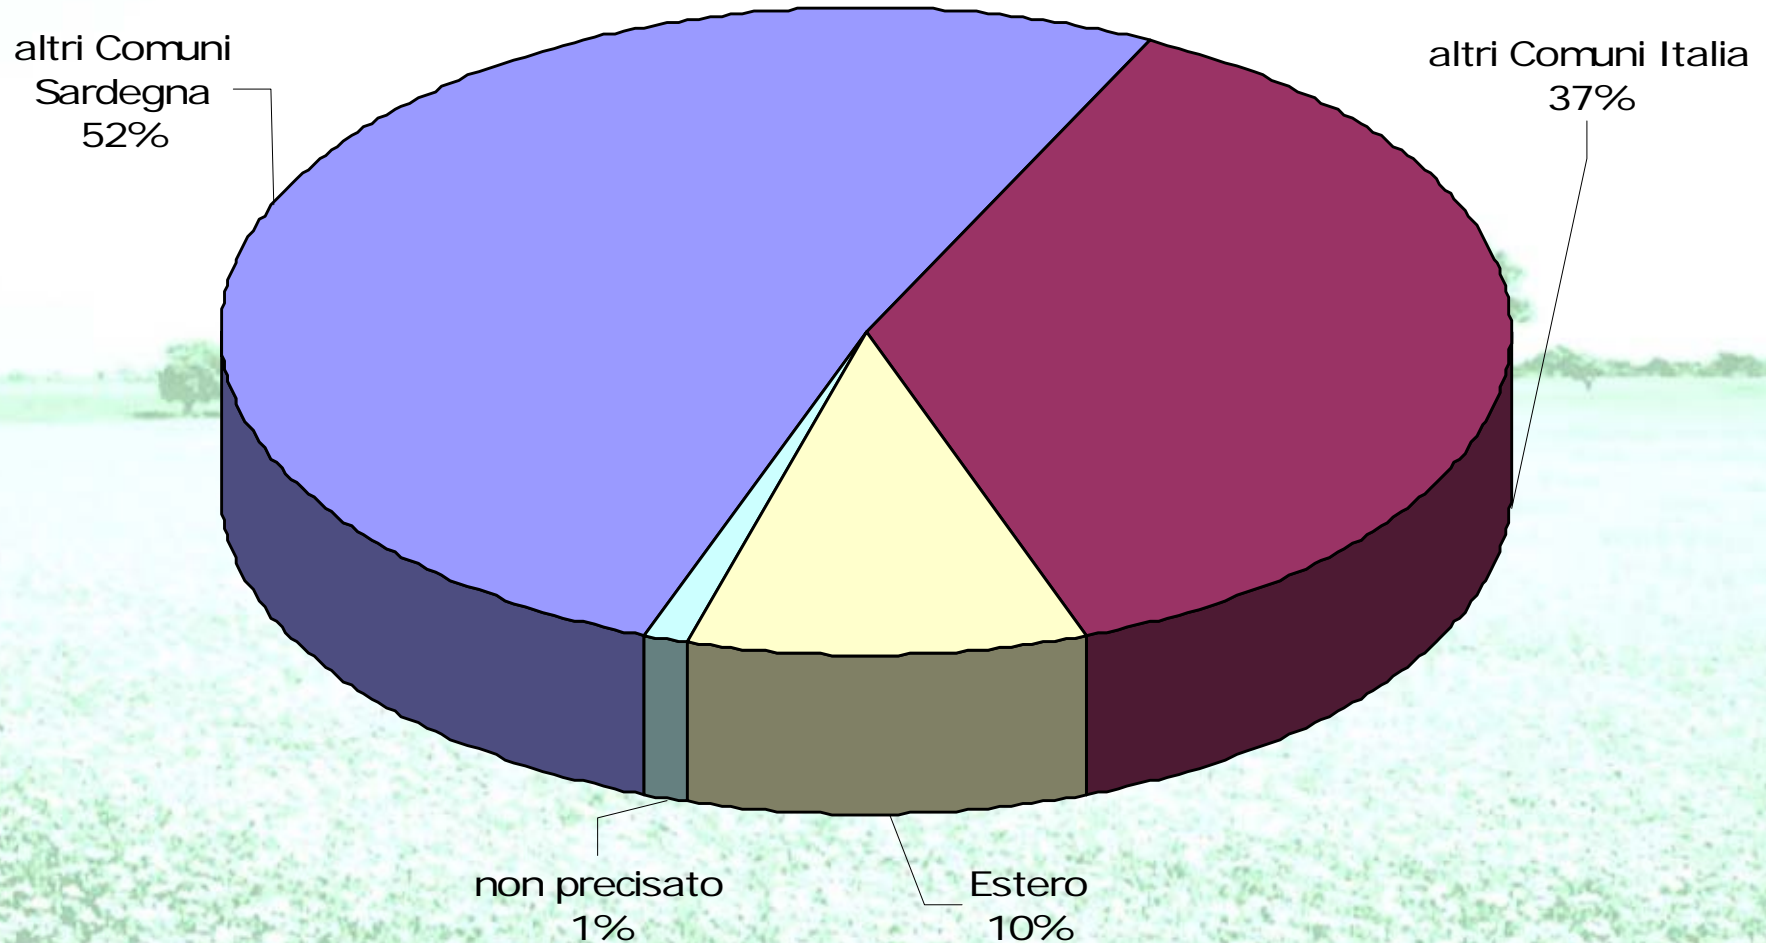

provincia del **MEDIO CAMPIDANO**

*ASSESSORATO AL LAVORO - IMMIGRAZIONE ED EMIGRAZIONE
Osservatorio provinciale sui flussi migratori*

*Migranti nel mondo, in Sardegna,
nel Medio Campidano*

Sanluri, 24 gennaio 2008

La Provincia del Medio Campidano

Flussi migratori a confronto

Indice migratorio dal 2002 al 2007

Emigrati verso altri Comuni italiani: 2006 - 2007

Emigrati verso l'estero: 2006 - 2007

Immigrati da altri Comuni italiani: 2006 - 2007

Immigrati dall'estero: 2006 - 2007

Flusso in entrata nel Medio Campidano 2001/2005: composizione per provenienza

Flusso in entrata 2001/2005: provenienze dall'estero - composizione per continenti

Flusso in entrata 2001/2005: provenienze dall'estero - composizione per Stati

Flusso in uscita dal Medio Campidano 2001/2005: composizione per destinazione

Flusso in uscita 2001/2005: destinazioni verso l'estero - composizione per continenti

Flusso in uscita 2001/2005: destinazioni verso l'estero - composizione per Stati