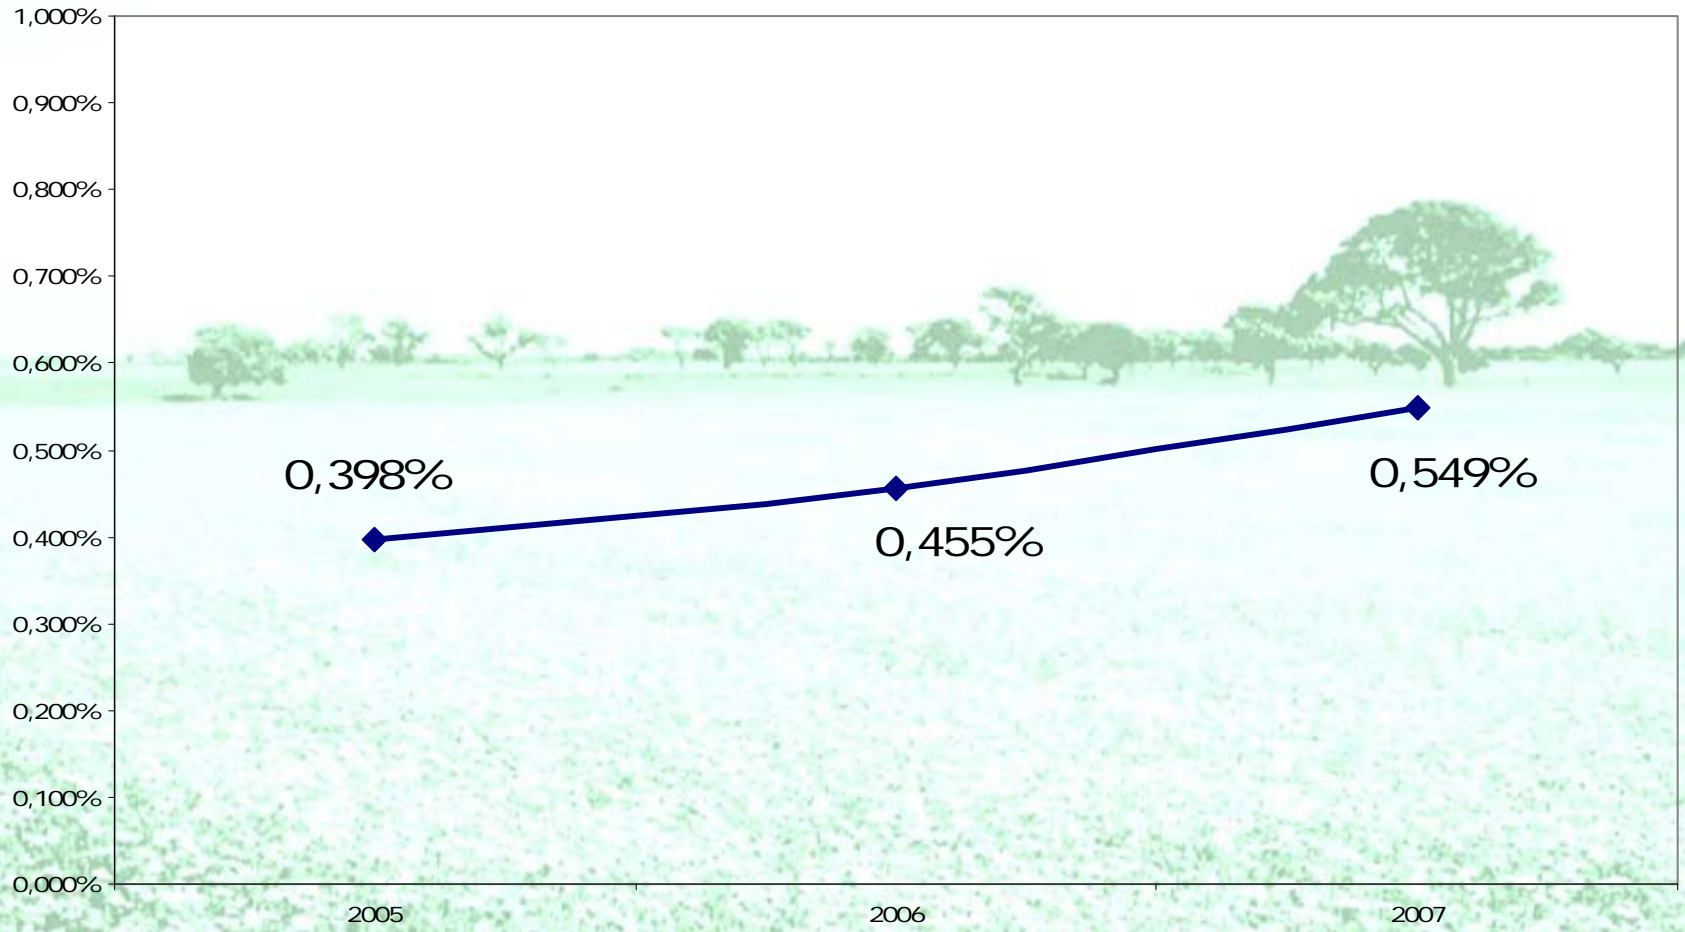

Incidenza % della presenza straniera dal 2005 al 2007