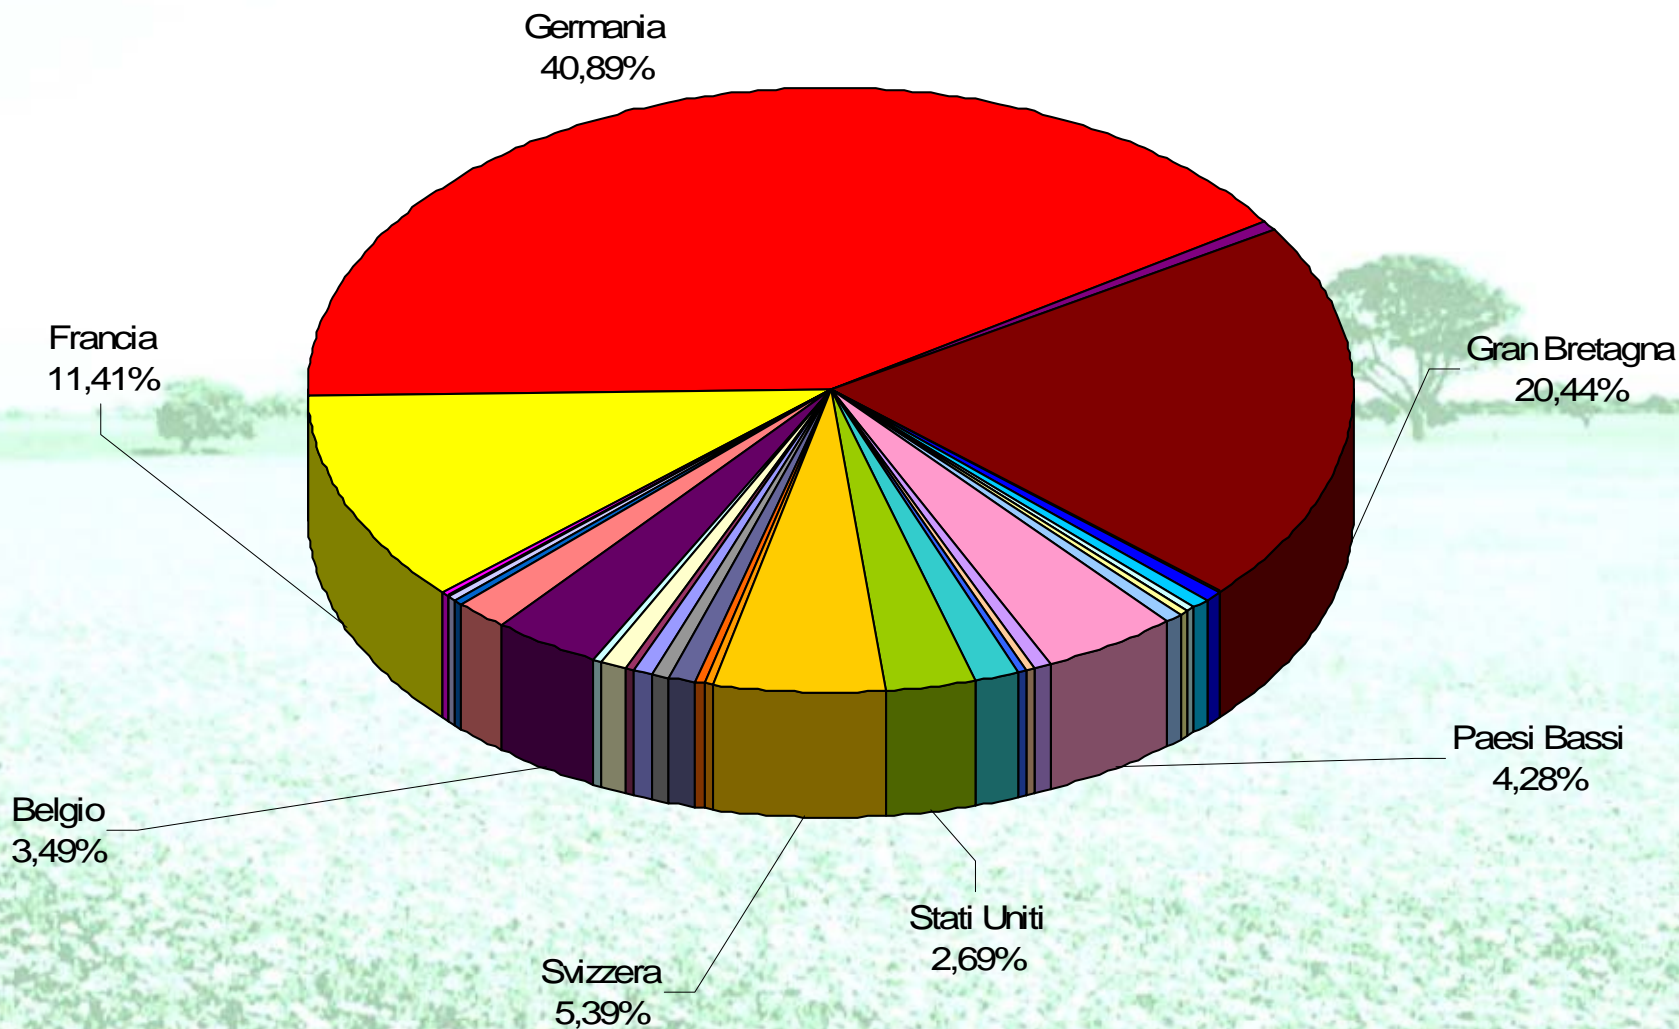

provincia del **MEDIO CAMPIDANO**

*ASSESSORATO AL LAVORO - IMMIGRAZIONE ED EMIGRAZIONE
Osservatorio provinciale sui flussi migratori*

*Migranti nel mondo, in Sardegna,
nel Medio Campidano*

Sanluri, 24 gennaio 2008

La Provincia del Medio Campidano

Flussi migratori a confronto

Indice migratorio dal 2002 al 2007

Emigrati verso altri Comuni italiani: 2006 - 2007

Emigrati verso l'estero: 2006 - 2007

Immigrati da altri Comuni italiani: 2006 - 2007

Immigrati dall'estero: 2006 - 2007

Flusso in entrata nel Medio Campidano 2001/2005: composizione per provenienza

Flusso in entrata 2001/2005: provenienze dall'estero - composizione per continenti

Flusso in entrata 2001/2005: provenienze dall'estero - composizione per Stati

Nazionalità straniere residenti nel 2006

- Gruppi con consistenza pari o superiore alle 10 unità -

Nazionalità	Maschi	Femmine	Totale	% Stranieri
Marocco	53	26	79	16,737%
Cina Rep. Popolare	35	41	76	16,102%
Senegal	31	1	32	6,780%
Romania	10	21	31	6,568%
Germania	12	8	20	4,237%
Cuba	4	12	16	3,390%
Francia	7	8	15	3,178%
Polonia	4	10	14	2,966%
Macedonia	7	6	13	2,754%
Ucraina	1	11	12	2,542%
Regno Unito	5	6	11	2,331%
Serbia e Montenegro	5	6	11	2,331%
Albania	5	5	10	2,119%
Brasile	2	8	10	2,119%