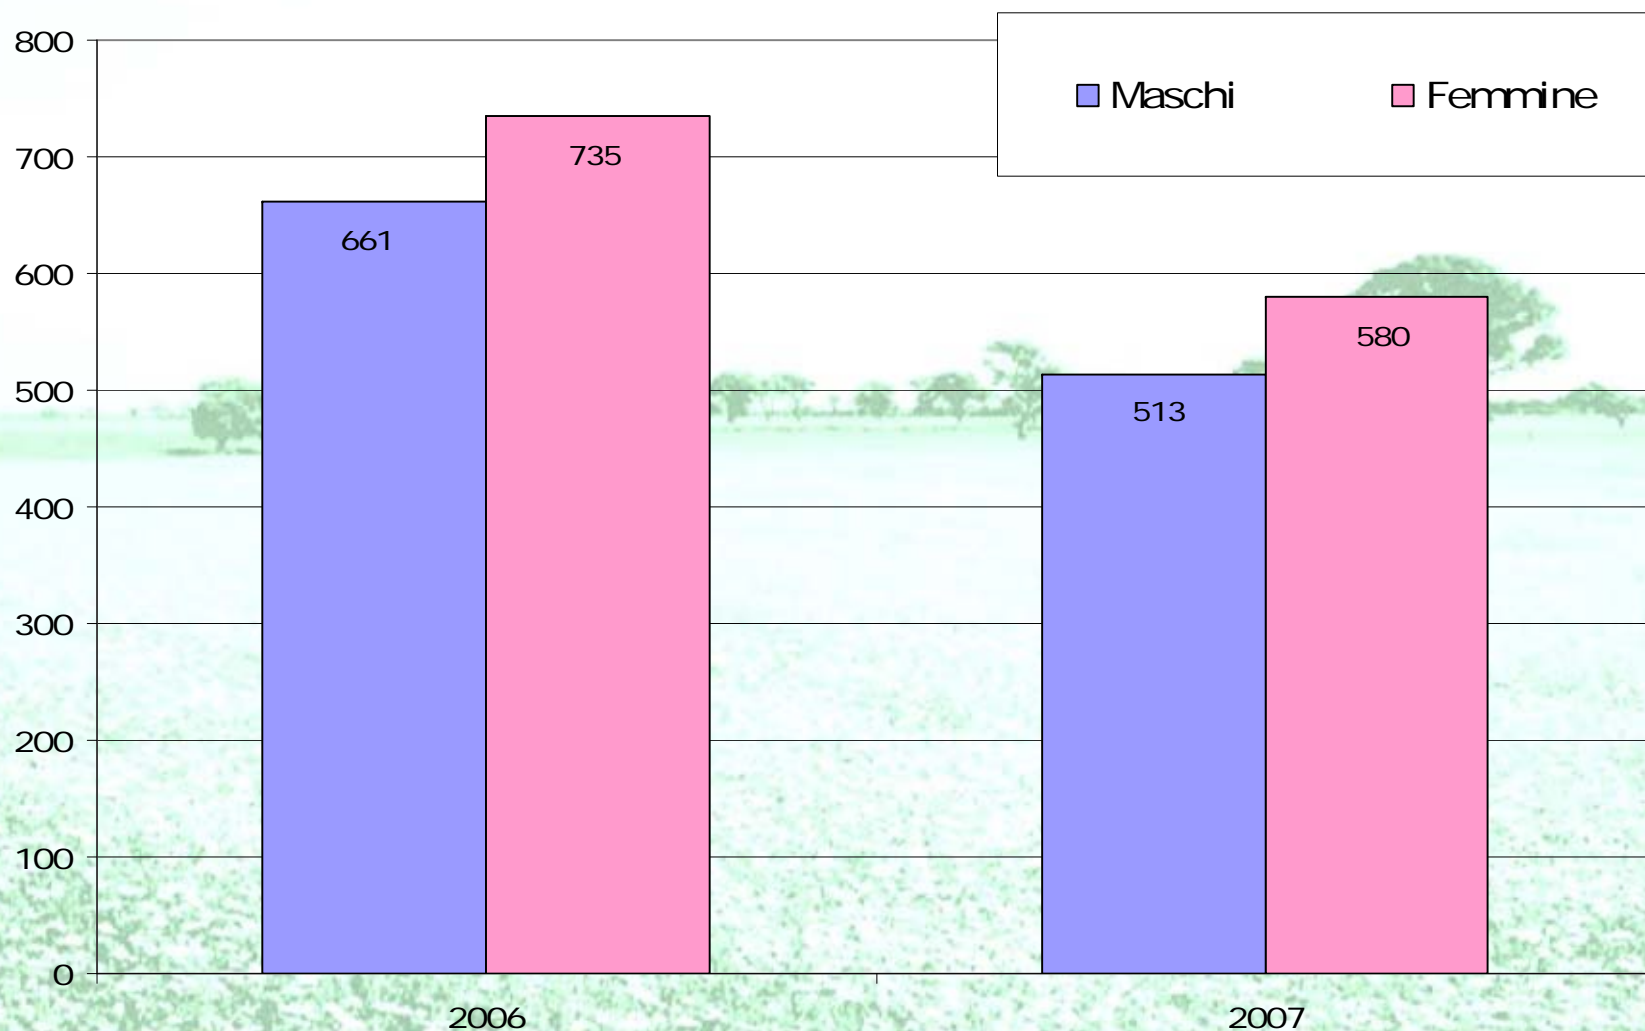

provincia del **MEDIO CAMPIDANO**

ASSESSORATO AL LAVORO - IMMIGRAZIONE ED EMIGRAZIONE
Osservatorio provinciale sui flussi migratori

*Migranti nel mondo, in Sardegna,
nel Medio Campidano*

Sanluri, 24 gennaio 2008

La Provincia del Medio Campidano

Flussi migratori a confronto

Indice migratorio dal 2002 al 2007

Emigrati verso altri Comuni italiani: 2006 - 2007

Emigrati verso l'estero: 2006 - 2007

Immigrati da altri Comuni italiani: 2006 - 2007

Immigrati dall'estero: 2006 - 2007

Flusso in entrata nel Medio Campidano 2001/2005: composizione per provenienza

Flusso in entrata 2001/2005: provenienze dall'estero - composizione per continenti

Flusso in entrata 2001/2005: provenienze dall'estero - composizione per Stati