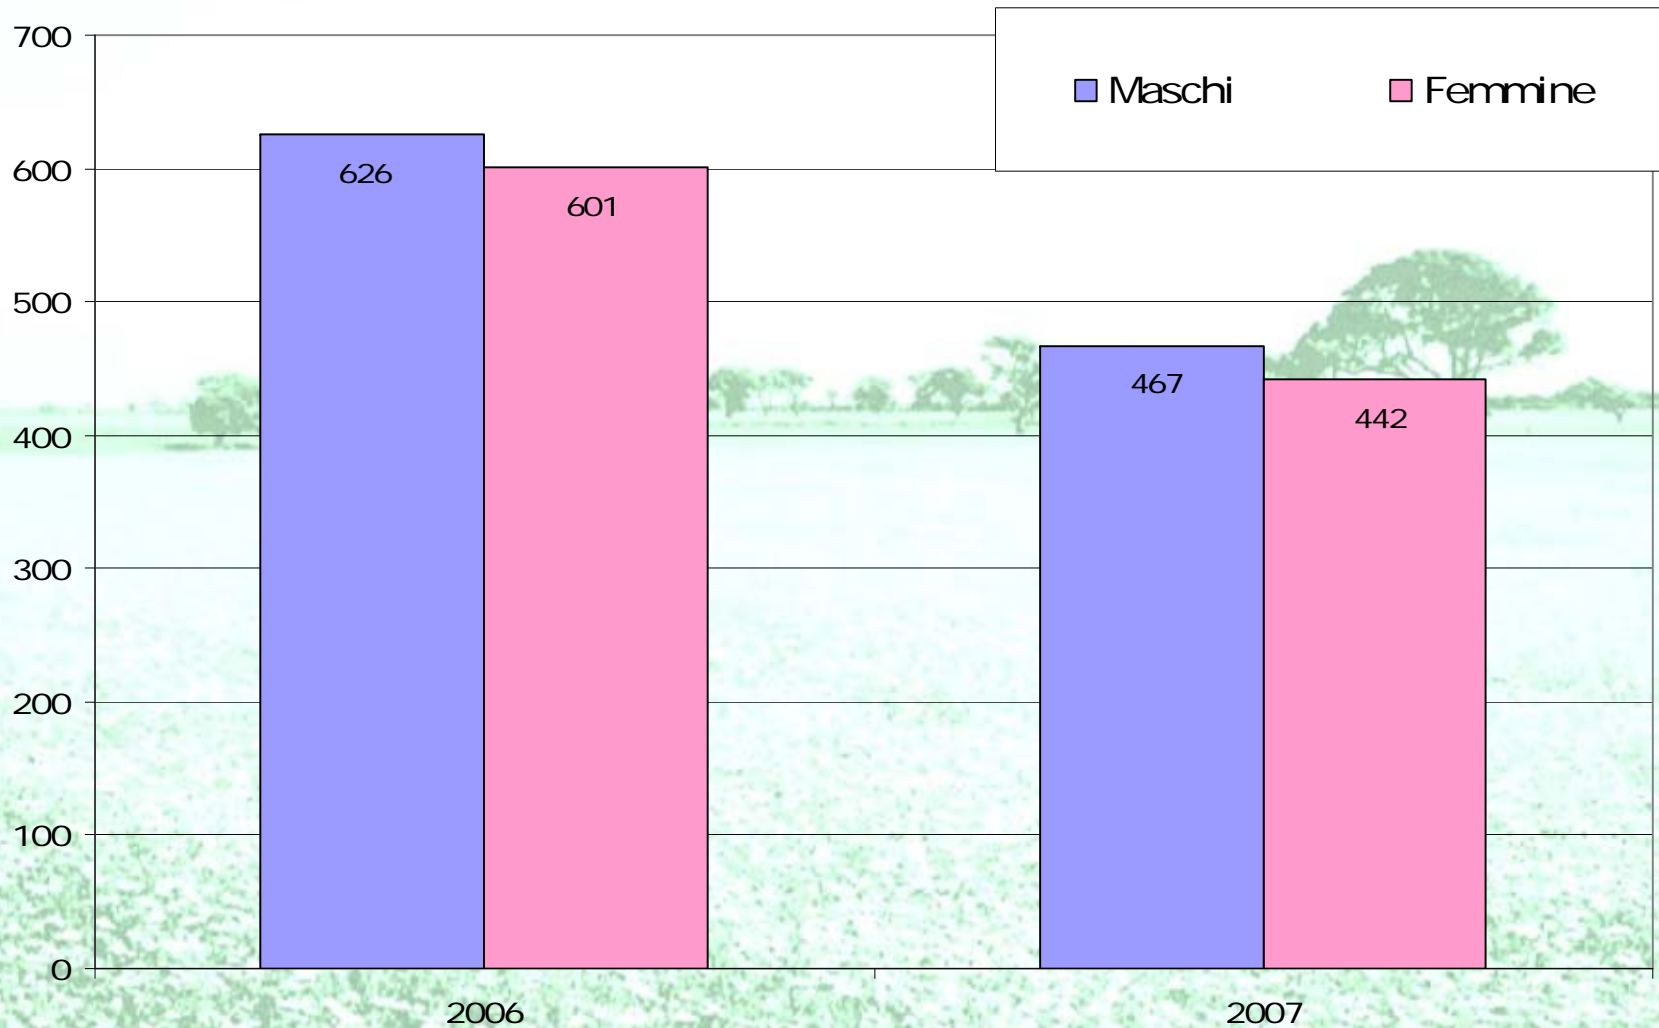

provincia del **MEDIO CAMPIDANO**

ASSESSORATO AL LAVORO - IMMIGRAZIONE ED EMIGRAZIONE
Osservatorio provinciale sui flussi migratori

*Migranti nel mondo, in Sardegna,
nel Medio Campidano*

Sanluri, 24 gennaio 2008

La Provincia del Medio Campidano

Flussi migratori a confronto

Indice migratorio dal 2002 al 2007

Emigrati verso altri Comuni italiani: 2006 - 2007

Emigrati verso l'estero: 2006 - 2007

Immigrati da altri Comuni italiani: 2006 - 2007

Immigrati dall'estero: 2006 - 2007

Flusso in entrata nel Medio Campidano 2001/2005: composizione per provenienza

Flusso in entrata 2001/2005: provenienze dall'estero - composizione per continenti

Flusso in entrata 2001/2005: provenienze dall'estero - composizione per Stati