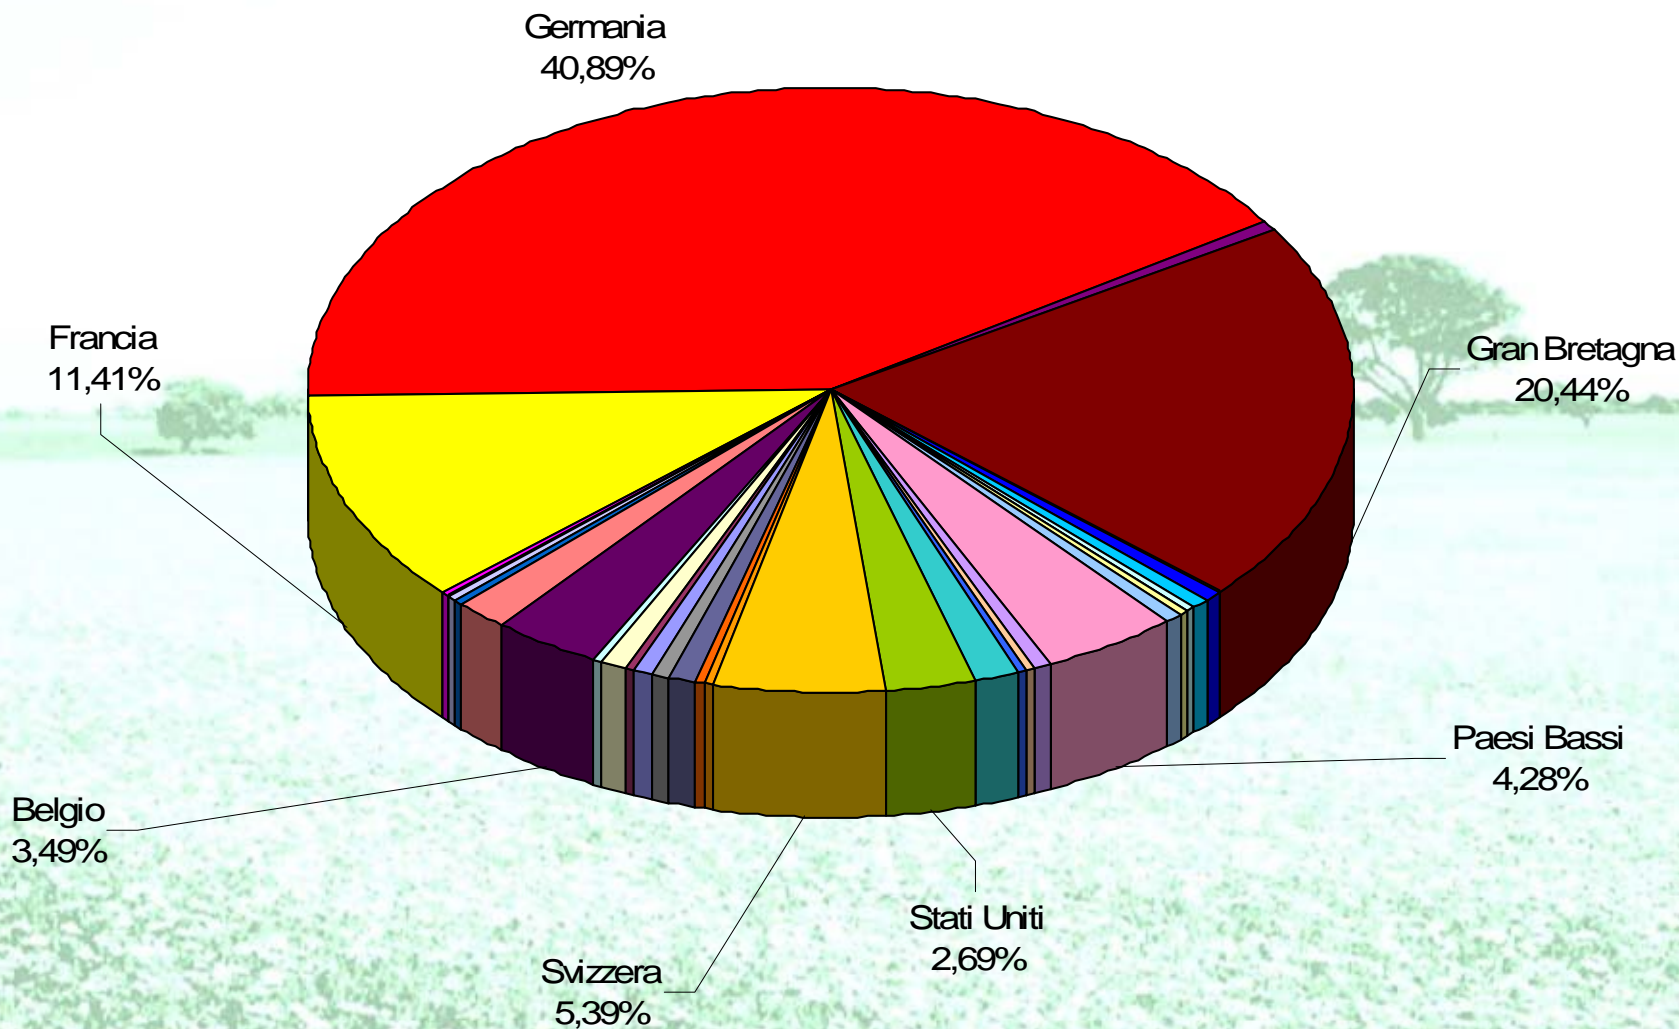

provincia del **MEDIO CAMPIDANO**

ASSESSORATO AL LAVORO - IMMIGRAZIONE ED EMIGRAZIONE
Osservatorio provinciale sui flussi migratori

*Migranti nel mondo, in Sardegna,
nel Medio Campidano*

Sanluri, 24 gennaio 2008

La Provincia del Medio Campidano

Flussi migratori a confronto

Indice migratorio dal 2002 al 2007

Emigrati verso altri Comuni italiani: 2006 - 2007

Emigrati verso l'estero: 2006 - 2007

Immigrati da altri Comuni italiani: 2006 - 2007

Immigrati dall'estero: 2006 - 2007

Flusso in entrata nel Medio Campidano 2001/2005: composizione per provenienza

Flusso in entrata 2001/2005: provenienze dall'estero - composizione per continenti

Flusso in entrata 2001/2005: provenienze dall'estero - composizione per Stati

Nazionalità straniere residenti nel 2006

- Gruppi con consistenza pari o superiore alle 10 unità -

Nazionalità	Maschi	Femmine	Totale	% Stranieri
Marocco	53	26	79	16,737%
Cina Rep. Popolare	35	41	76	16,102%
Senegal	31	1	32	6,780%
Romania	10	21	31	6,568%
Germania	12	8	20	4,237%
Cuba	4	12	16	3,390%
Francia	7	8	15	3,178%
Polonia	4	10	14	2,966%
Macedonia	7	6	13	2,754%
Ucraina	1	11	12	2,542%
Regno Unito	5	6	11	2,331%
Serbia e Montenegro	5	6	11	2,331%
Albania	5	5	10	2,119%
Brasile	2	8	10	2,119%