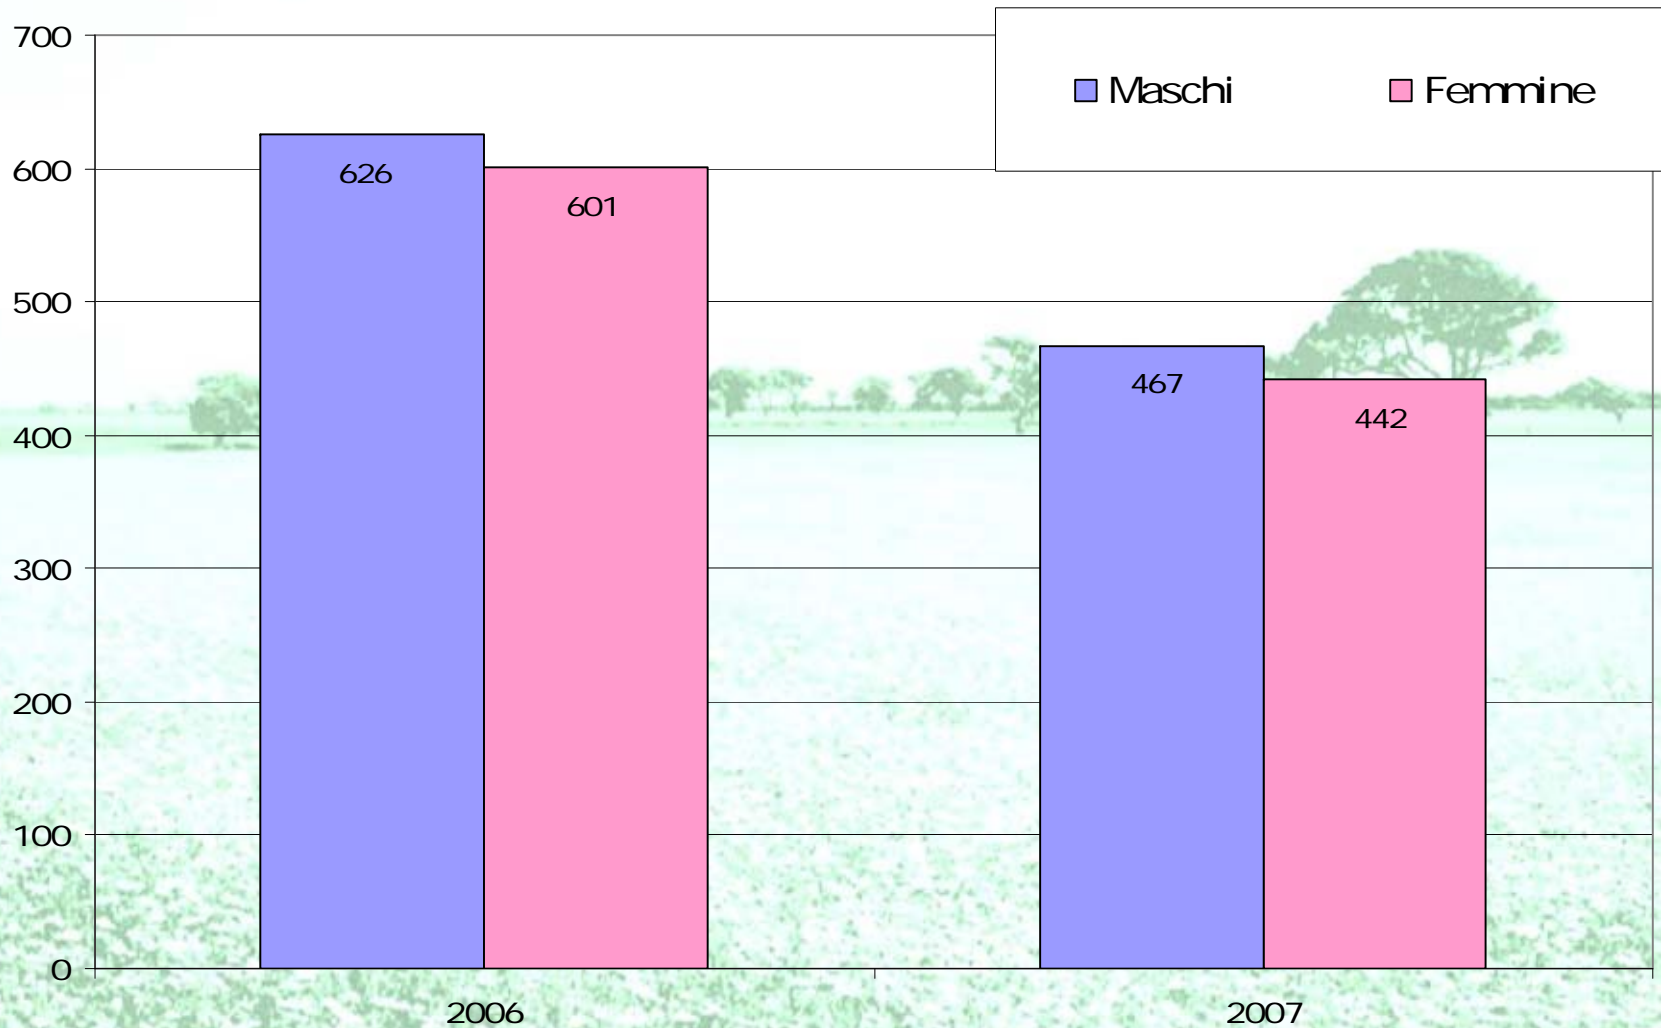

provincia del **MEDIO CAMPIDANO**

*ASSESSORATO AL LAVORO - IMMIGRAZIONE ED EMIGRAZIONE
Osservatorio provinciale sui flussi migratori*

*Migranti nel mondo, in Sardegna,
nel Medio Campidano*

Sanluri, 24 gennaio 2008

La Provincia del Medio Campidano

Flussi migratori a confronto

Indice migratorio dal 2002 al 2007

Emigrati verso altri Comuni italiani: 2006 - 2007

Emigrati verso l'estero: 2006 - 2007

Immigrati da altri Comuni italiani: 2006 - 2007

Immigrati dall'estero: 2006 - 2007

Flusso in entrata nel Medio Campidano 2001/2005: composizione per provenienza

Flusso in entrata 2001/2005: provenienze dall'estero - composizione per continenti

Flusso in entrata 2001/2005: provenienze dall'estero - composizione per Stati