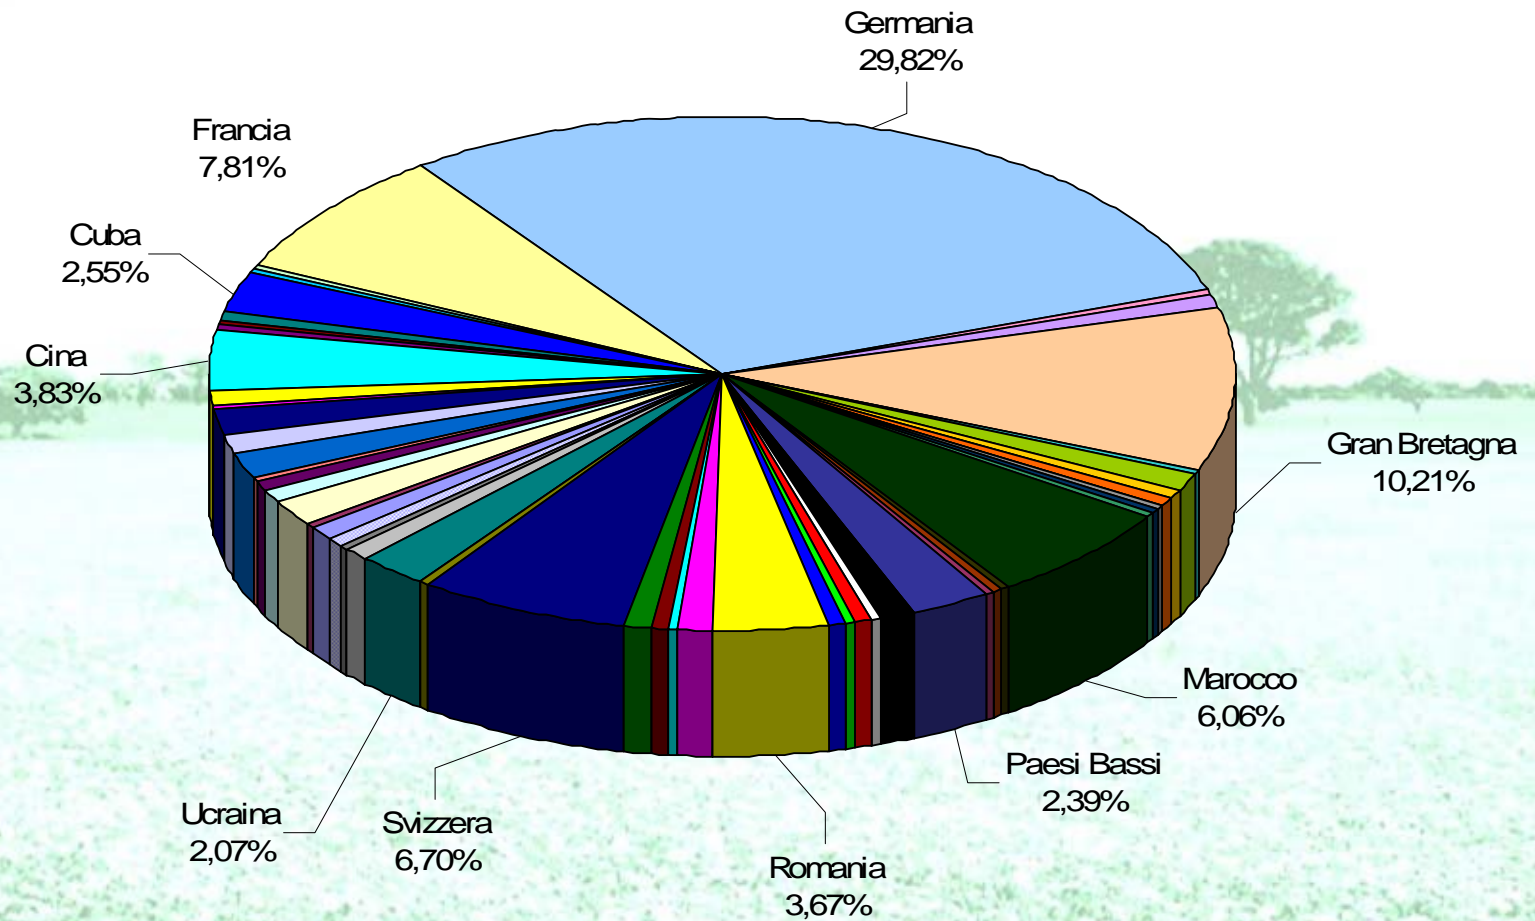

provincia del **MEDIO CAMPIDANO**

ASSESSORATO AL LAVORO - IMMIGRAZIONE ED EMIGRAZIONE
Osservatorio provinciale sui flussi migratori

*Migranti nel mondo, in Sardegna,
nel Medio Campidano*

Sanluri, 24 gennaio 2008

La Provincia del Medio Campidano

Flussi migratori a confronto

Indice migratorio dal 2002 al 2007

Emigrati verso altri Comuni italiani: 2006 - 2007

Emigrati verso l'estero: 2006 - 2007

Immigrati da altri Comuni italiani: 2006 - 2007

Immigrati dall'estero: 2006 - 2007

Flusso in entrata nel Medio Campidano 2001/2005: composizione per provenienza

Flusso in entrata 2001/2005: provenienze dall'estero - composizione per continenti

Flusso in entrata 2001/2005: provenienze dall'estero - composizione per Stati

Nazionalità straniere residenti nel 2006

- Gruppi con consistenza pari o superiore alle 10 unità -

Nazionalità	Maschi	Femmine	Totale	% Stranieri
Marocco	53	26	79	16,737%
Cina Rep. Popolare	35	41	76	16,102%
Senegal	31	1	32	6,780%
Romania	10	21	31	6,568%
Germania	12	8	20	4,237%
Cuba	4	12	16	3,390%
Francia	7	8	15	3,178%
Polonia	4	10	14	2,966%
Macedonia	7	6	13	2,754%
Ucraina	1	11	12	2,542%
Regno Unito	5	6	11	2,331%
Serbia e Montenegro	5	6	11	2,331%
Albania	5	5	10	2,119%
Brasile	2	8	10	2,119%