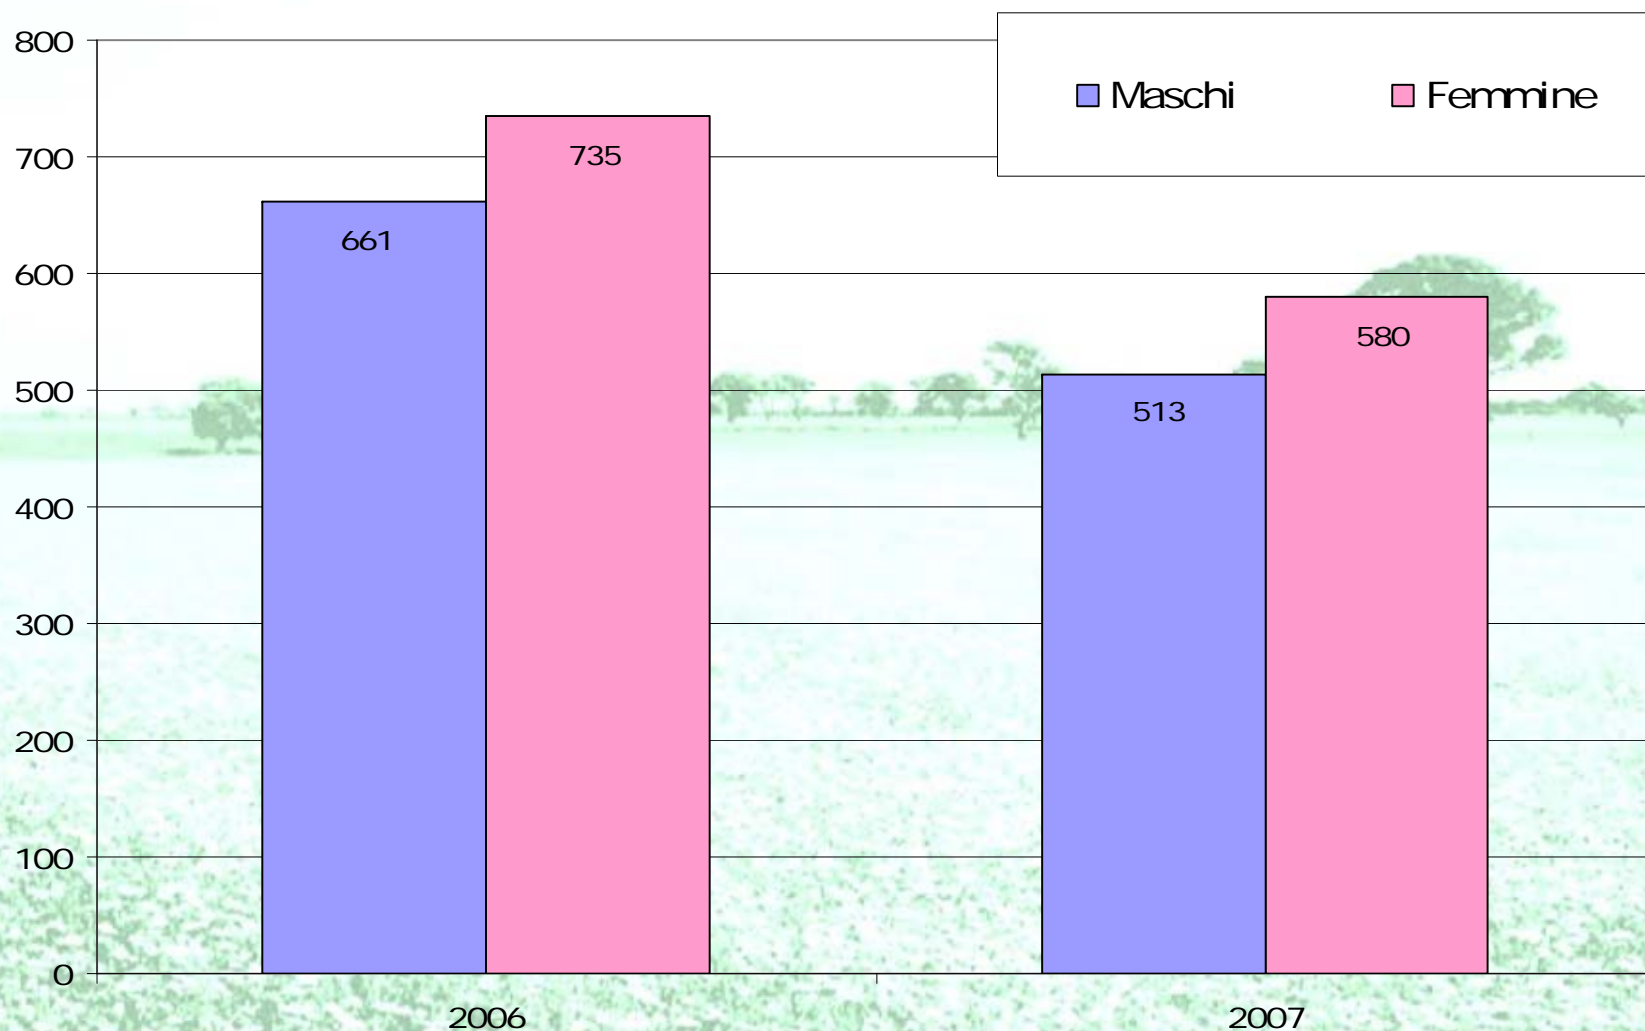

provincia del **MEDIO CAMPIDANO**

*ASSESSORATO AL LAVORO - IMMIGRAZIONE ED EMIGRAZIONE
Osservatorio provinciale sui flussi migratori*

*Migranti nel mondo, in Sardegna,
nel Medio Campidano*

Sanluri, 24 gennaio 2008

La Provincia del Medio Campidano

Flussi migratori a confronto

Indice migratorio dal 2002 al 2007

Emigrati verso altri Comuni italiani: 2006 - 2007

Emigrati verso l'estero: 2006 - 2007

Immigrati da altri Comuni italiani: 2006 - 2007

Immigrati dall'estero: 2006 - 2007

Flusso in entrata nel Medio Campidano 2001/2005: composizione per provenienza

Flusso in entrata 2001/2005: provenienze dall'estero - composizione per continenti

Flusso in entrata 2001/2005: provenienze dall'estero - composizione per Stati