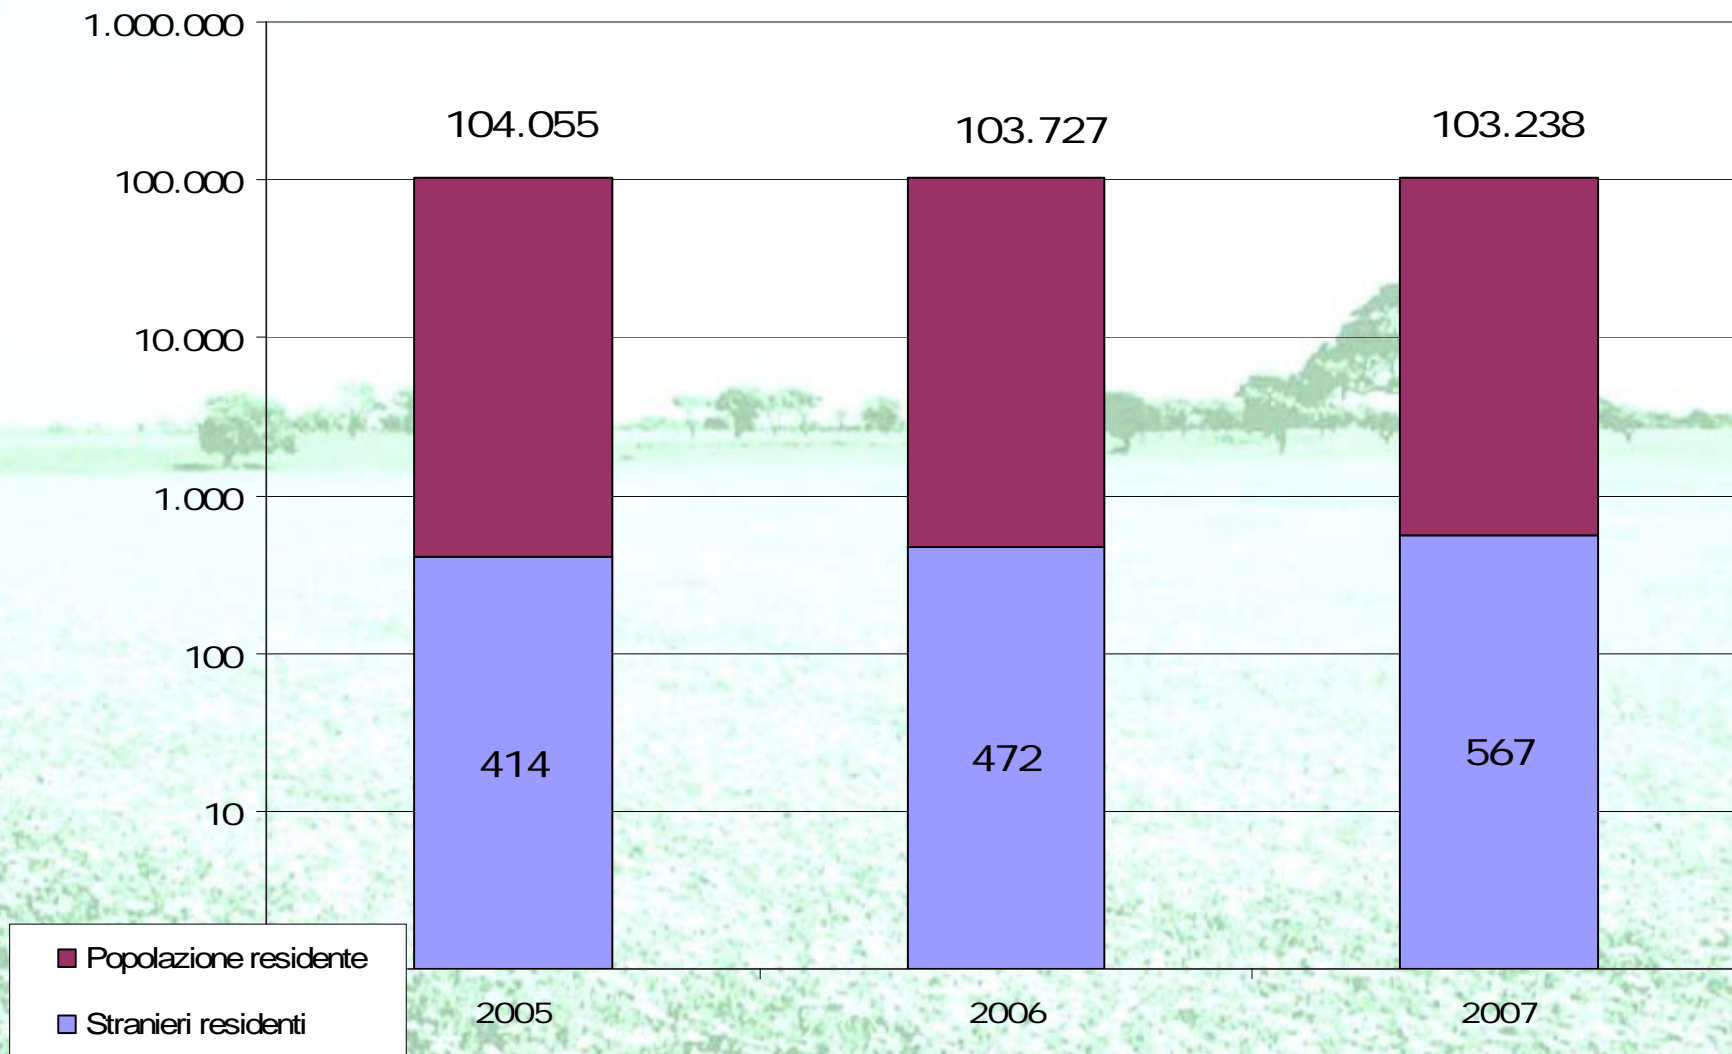

Incidenza della presenza straniera dal 2005 al 2007