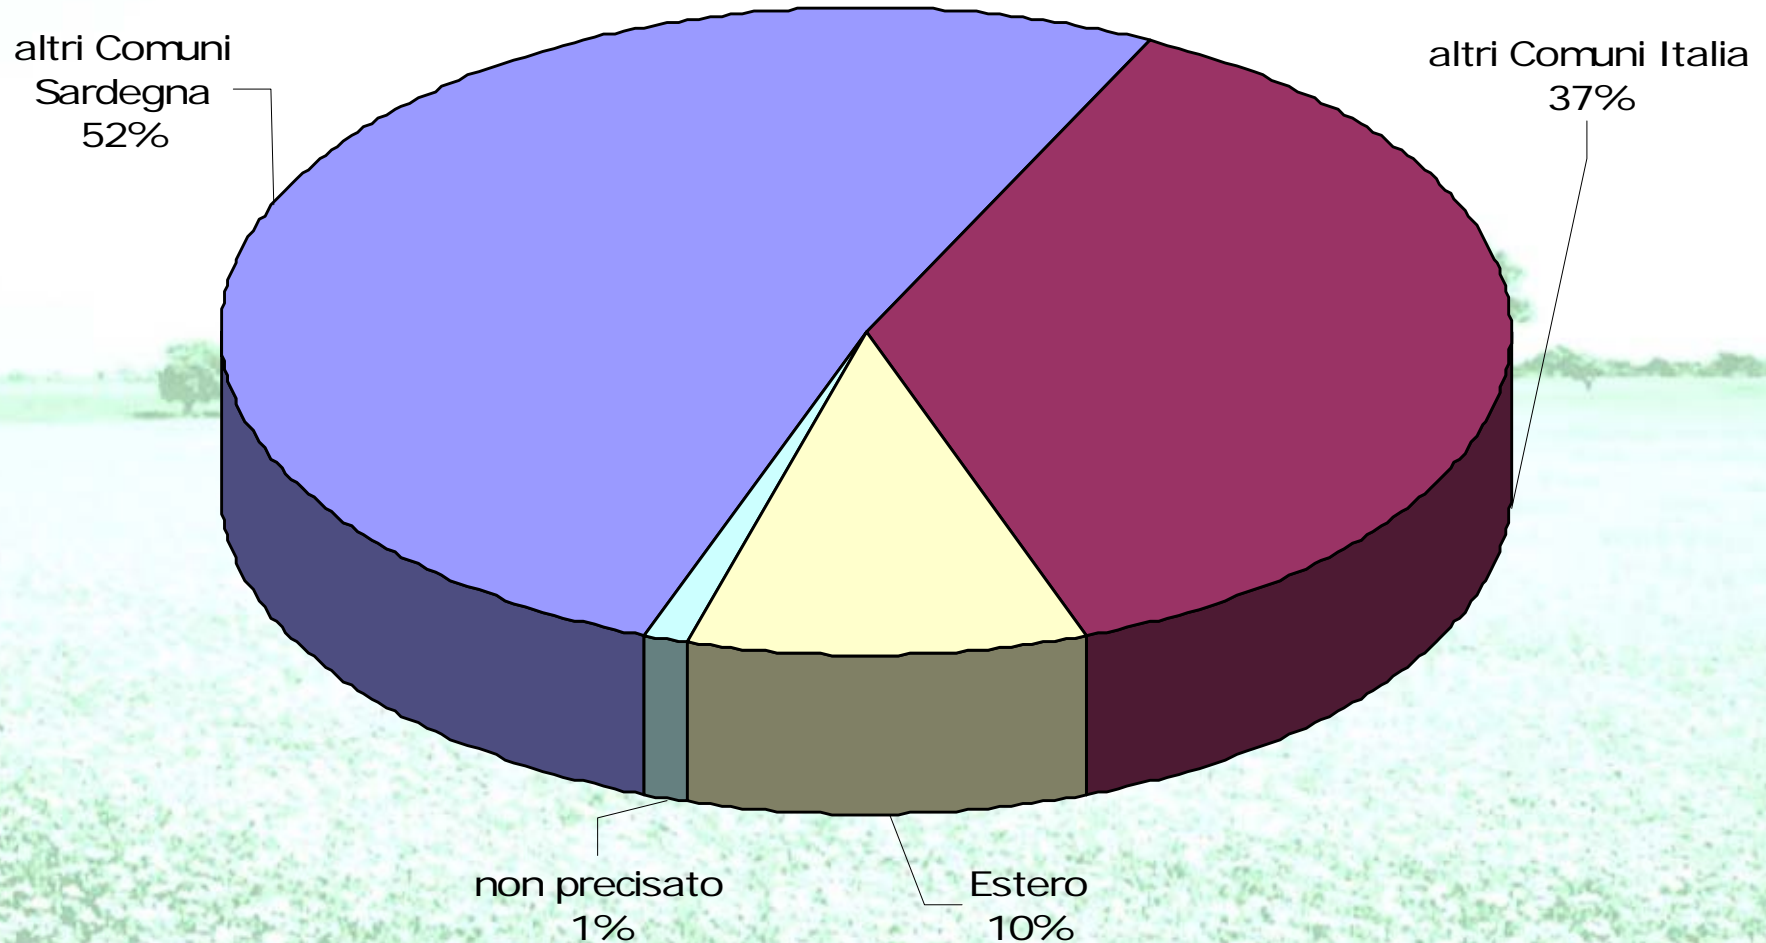

provincia del **MEDIO CAMPIDANO**

ASSESSORATO AL LAVORO - IMMIGRAZIONE ED EMIGRAZIONE
Osservatorio provinciale sui flussi migratori

*Migranti nel mondo, in Sardegna,
nel Medio Campidano*

Sanluri, 24 gennaio 2008

La Provincia del Medio Campidano

Flussi migratori a confronto

Indice migratorio dal 2002 al 2007

Emigrati verso altri Comuni italiani: 2006 - 2007

Emigrati verso l'estero: 2006 - 2007

Immigrati da altri Comuni italiani: 2006 - 2007

Immigrati dall'estero: 2006 - 2007

Flusso in entrata nel Medio Campidano 2001/2005: composizione per provenienza

Flusso in entrata 2001/2005: provenienze dall'estero - composizione per continenti

Flusso in entrata 2001/2005: provenienze dall'estero - composizione per Stati

Flusso in uscita dal Medio Campidano 2001/2005: composizione per destinazione

Flusso in uscita 2001/2005: destinazioni verso l'estero - composizione per continenti

Flusso in uscita 2001/2005: destinazioni verso l'estero - composizione per Stati