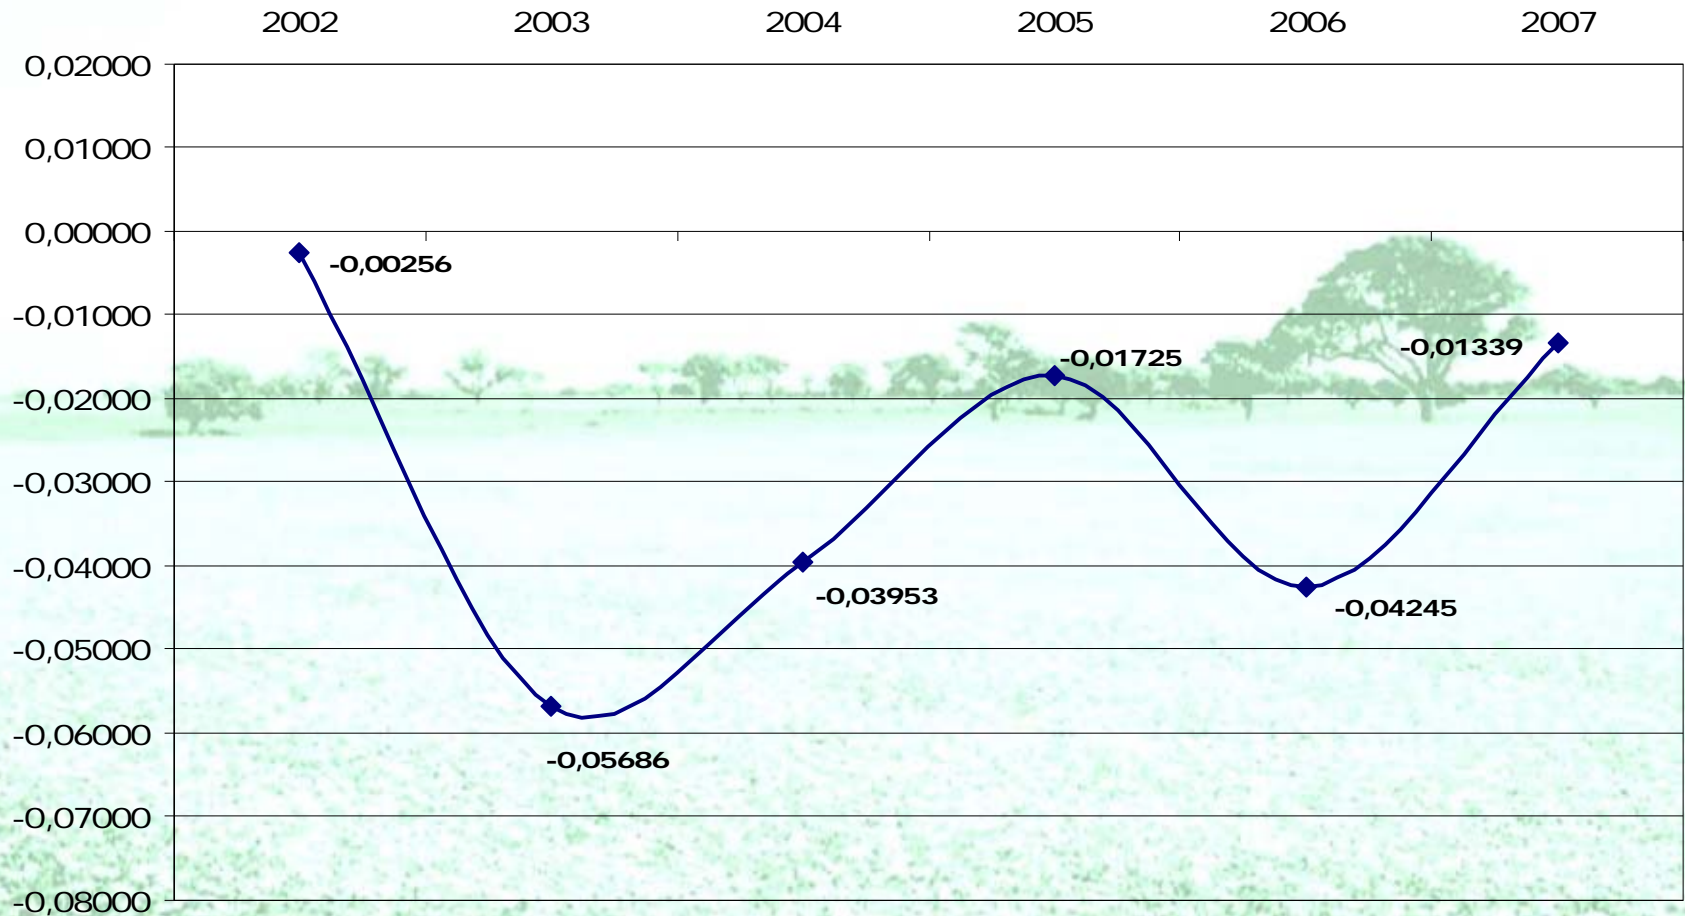

provincia del **MEDIO CAMPIDANO**

ASSESSORATO AL LAVORO - IMMIGRAZIONE ED EMIGRAZIONE
Osservatorio provinciale sui flussi migratori

*Migranti nel mondo, in Sardegna,
nel Medio Campidano*

Sanluri, 24 gennaio 2008

La Provincia del Medio Campidano

Flussi migratori a confronto

Indice migratorio dal 2002 al 2007

Emigrati verso altri Comuni italiani: 2006 - 2007

Emigrati verso l'estero: 2006 - 2007

Immigrati da altri Comuni italiani: 2006 - 2007

Immigrati dall'estero: 2006 - 2007

Flusso in entrata nel Medio Campidano 2001/2005: composizione per provenienza

Flusso in entrata 2001/2005: provenienze dall'estero - composizione per continenti

Flusso in entrata 2001/2005: provenienze dall'estero - composizione per Stati

Composizione per genere della presenza straniera - rilevazioni dal 2005 al 2007 -

provincia del **MEDIO CAMPIDANO**

© Osservatorio provinciale sui flussi migratori
Sanluri 2008