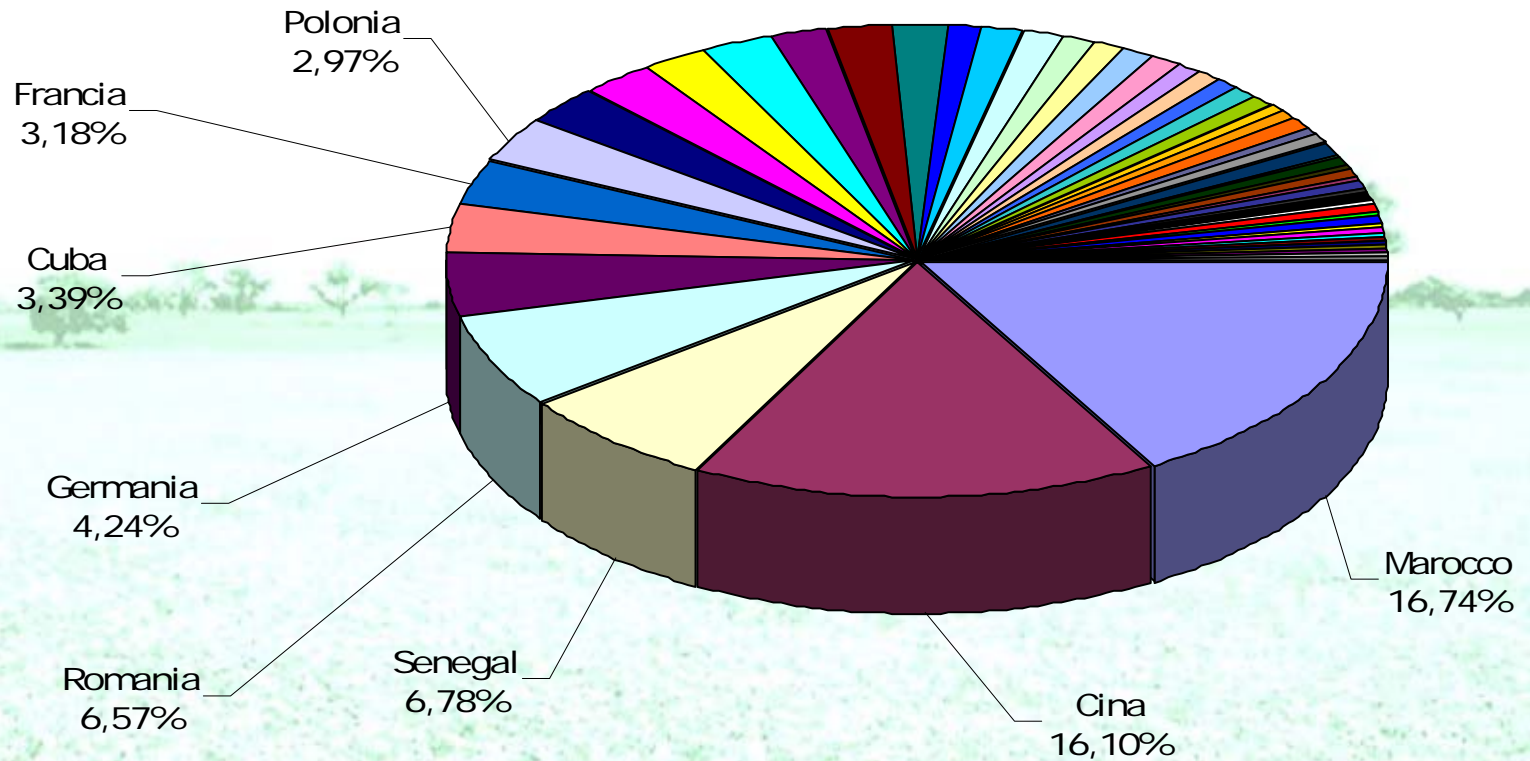

Nazionalità straniere residenti nel 2006

- Gruppi con consistenza pari o superiore alle 10 unità -

Nazionalità	Maschi	Femmine	Totale	% Stranieri
Marocco	53	26	79	16,737%
Cina Rep. Popolare	35	41	76	16,102%
Senegal	31	1	32	6,780%
Romania	10	21	31	6,568%
Germania	12	8	20	4,237%
Cuba	4	12	16	3,390%
Francia	7	8	15	3,178%
Polonia	4	10	14	2,966%
Macedonia	7	6	13	2,754%
Ucraina	1	11	12	2,542%
Regno Unito	5	6	11	2,331%
Serbia e Montenegro	5	6	11	2,331%
Albania	5	5	10	2,119%
Brasile	2	8	10	2,119%

Nazionalità straniere residenti nel 2006