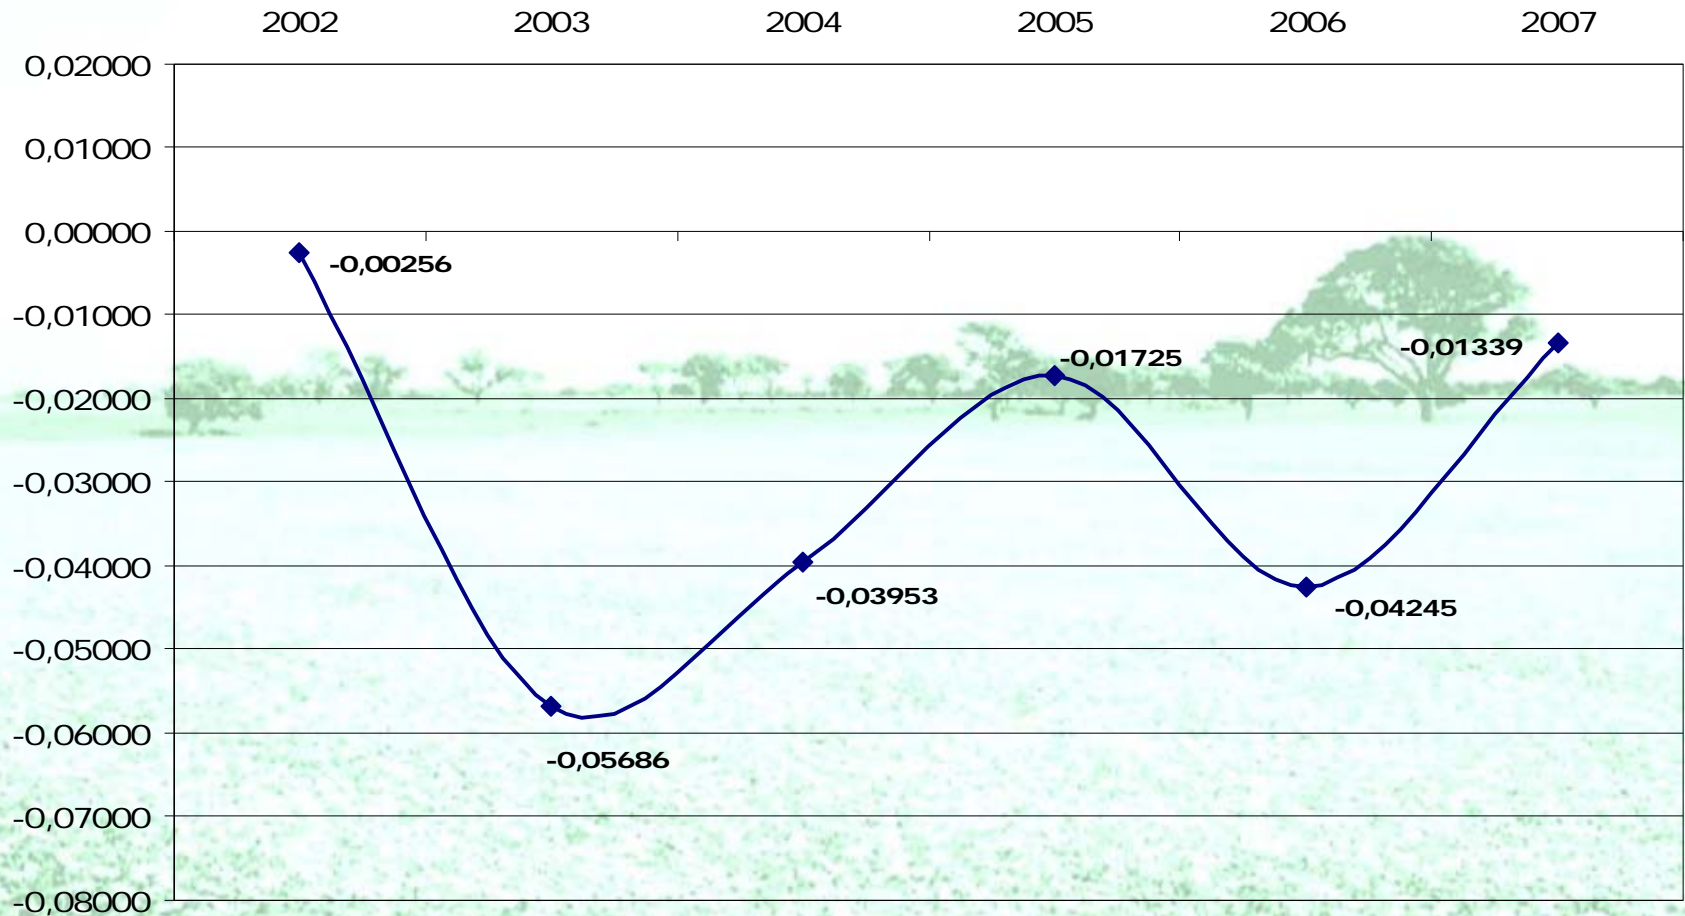

provincia del **MEDIO CAMPIDANO**

*ASSESSORATO AL LAVORO - IMMIGRAZIONE ED EMIGRAZIONE
Osservatorio provinciale sui flussi migratori*

*Migranti nel mondo, in Sardegna,
nel Medio Campidano*

Sanluri, 24 gennaio 2008

La Provincia del Medio Campidano

Flussi migratori a confronto

Indice migratorio dal 2002 al 2007

Emigrati verso altri Comuni italiani: 2006 - 2007

Emigrati verso l'estero: 2006 - 2007

Immigrati da altri Comuni italiani: 2006 - 2007

Immigrati dall'estero: 2006 - 2007

Flusso in entrata nel Medio Campidano 2001/2005: composizione per provenienza

Flusso in entrata 2001/2005: provenienze dall'estero - composizione per continenti

Flusso in entrata 2001/2005: provenienze dall'estero - composizione per Stati

Composizione per genere della presenza straniera - rilevazioni dal 2005 al 2007 -

provincia del **MEDIO CAMPIDANO**

© Osservatorio provinciale sui flussi migratori
Sanluri 2008