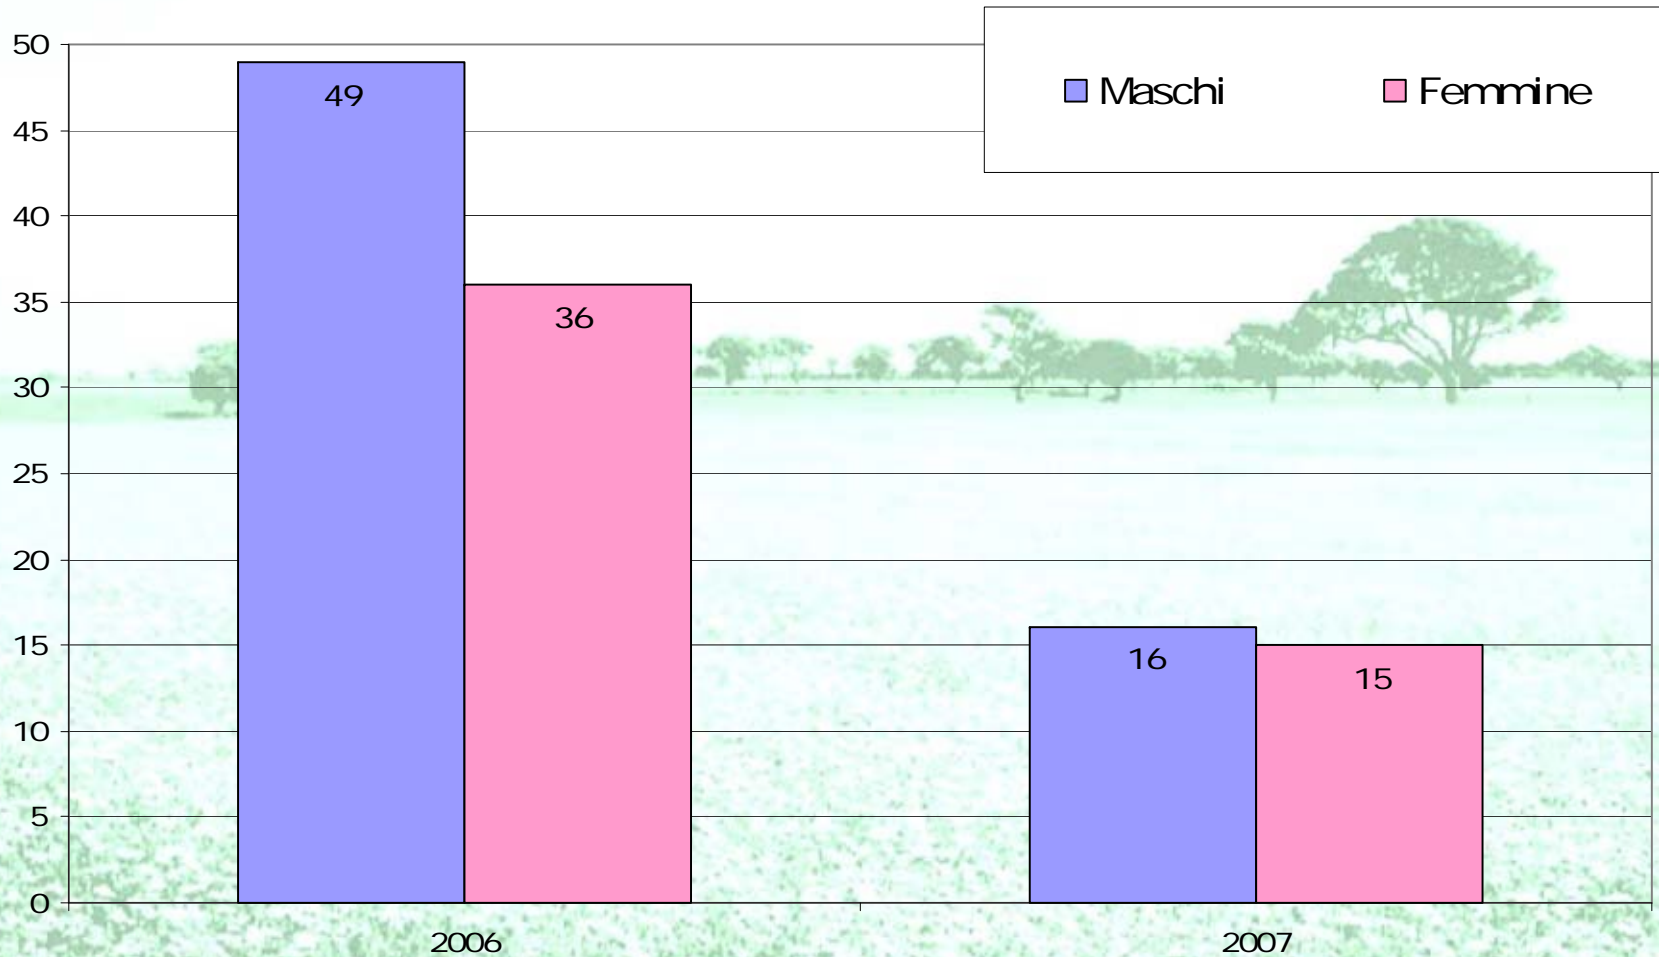

provincia del **MEDIO CAMPIDANO**

*ASSESSORATO AL LAVORO - IMMIGRAZIONE ED EMIGRAZIONE
Osservatorio provinciale sui flussi migratori*

*Migranti nel mondo, in Sardegna,
nel Medio Campidano*

Sanluri, 24 gennaio 2008

La Provincia del Medio Campidano

Flussi migratori a confronto

Indice migratorio dal 2002 al 2007

Emigrati verso altri Comuni italiani: 2006 - 2007

Emigrati verso l'estero: 2006 - 2007

Immigrati da altri Comuni italiani: 2006 - 2007

Immigrati dall'estero: 2006 - 2007

Flusso in entrata nel Medio Campidano 2001/2005: composizione per provenienza

Flusso in entrata 2001/2005: provenienze dall'estero - composizione per continenti

Flusso in entrata 2001/2005: provenienze dall'estero - composizione per Stati