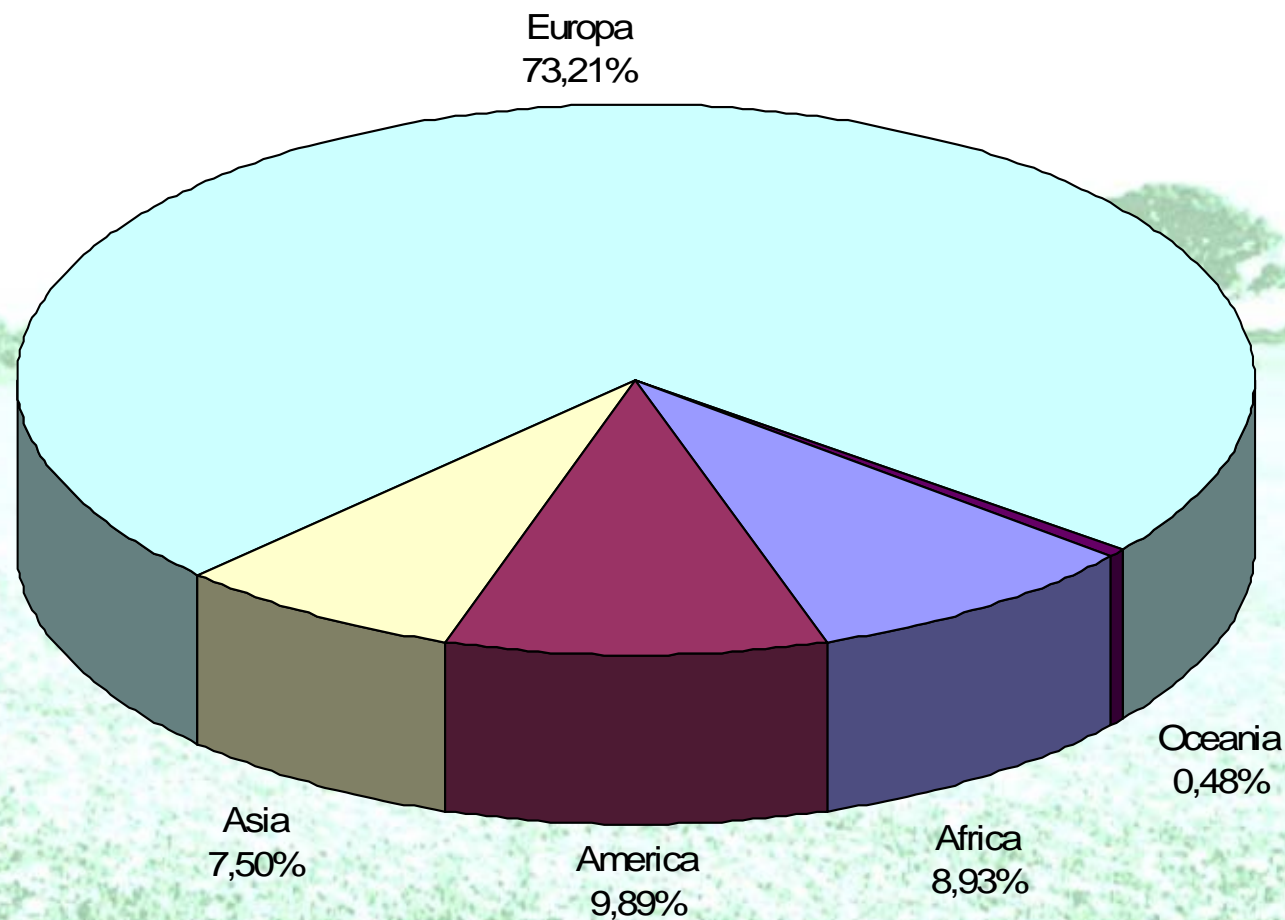

provincia del **MEDIO CAMPIDANO**

*ASSESSORATO AL LAVORO - IMMIGRAZIONE ED EMIGRAZIONE
Osservatorio provinciale sui flussi migratori*

*Migranti nel mondo, in Sardegna,
nel Medio Campidano*

Sanluri, 24 gennaio 2008

La Provincia del Medio Campidano

Flussi migratori a confronto

Indice migratorio dal 2002 al 2007

Emigrati verso altri Comuni italiani: 2006 - 2007

Emigrati verso l'estero: 2006 - 2007

Immigrati da altri Comuni italiani: 2006 - 2007

Immigrati dall'estero: 2006 - 2007

Flusso in entrata nel Medio Campidano 2001/2005: composizione per provenienza

Flusso in entrata 2001/2005: provenienze dall'estero - composizione per continenti

Flusso in entrata 2001/2005: provenienze dall'estero - composizione per Stati

Nazionalità straniere residenti nel 2006

- Gruppi con consistenza pari o superiore alle 10 unità -

Nazionalità	Maschi	Femmine	Totale	% Stranieri
Marocco	53	26	79	16,737%
Cina Rep. Popolare	35	41	76	16,102%
Senegal	31	1	32	6,780%
Romania	10	21	31	6,568%
Germania	12	8	20	4,237%
Cuba	4	12	16	3,390%
Francia	7	8	15	3,178%
Polonia	4	10	14	2,966%
Macedonia	7	6	13	2,754%
Ucraina	1	11	12	2,542%
Regno Unito	5	6	11	2,331%
Serbia e Montenegro	5	6	11	2,331%
Albania	5	5	10	2,119%
Brasile	2	8	10	2,119%