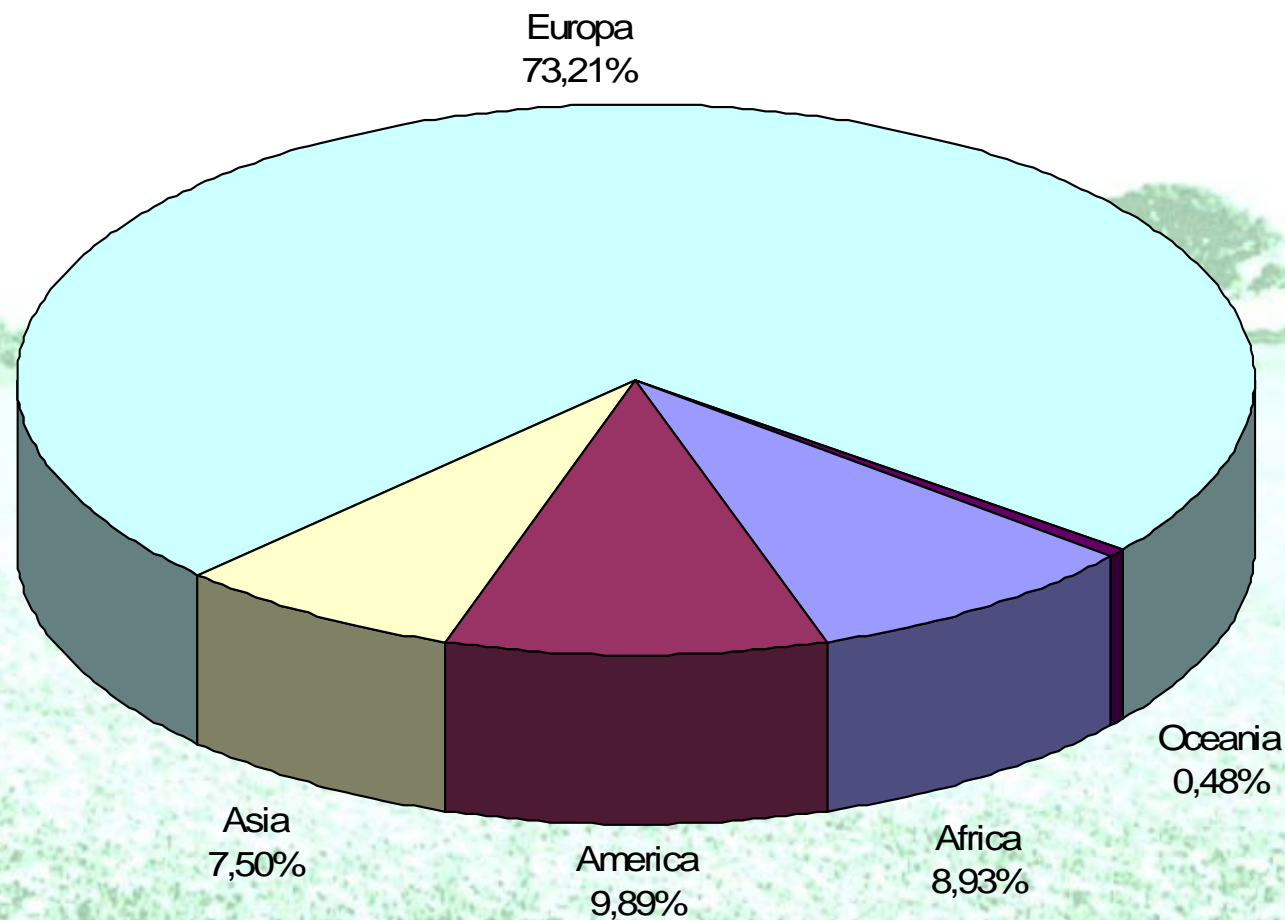

provincia del **MEDIO CAMPIDANO**

ASSESSORATO AL LAVORO - IMMIGRAZIONE ED EMIGRAZIONE
Osservatorio provinciale sui flussi migratori

*Migranti nel mondo, in Sardegna,
nel Medio Campidano*

Sanluri, 24 gennaio 2008

La Provincia del Medio Campidano

Flussi migratori a confronto

Indice migratorio dal 2002 al 2007

Emigrati verso altri Comuni italiani: 2006 - 2007

Emigrati verso l'estero: 2006 - 2007

Immigrati da altri Comuni italiani: 2006 - 2007

Immigrati dall'estero: 2006 - 2007

Flusso in entrata nel Medio Campidano 2001/2005: composizione per provenienza

Flusso in entrata 2001/2005: provenienze dall'estero - composizione per continenti

Flusso in entrata 2001/2005: provenienze dall'estero - composizione per Stati

Nazionalità straniere residenti nel 2006

- Gruppi con consistenza pari o superiore alle 10 unità -

Nazionalità	Maschi	Femmine	Totale	% Stranieri
Marocco	53	26	79	16,737%
Cina Rep. Popolare	35	41	76	16,102%
Senegal	31	1	32	6,780%
Romania	10	21	31	6,568%
Germania	12	8	20	4,237%
Cuba	4	12	16	3,390%
Francia	7	8	15	3,178%
Polonia	4	10	14	2,966%
Macedonia	7	6	13	2,754%
Ucraina	1	11	12	2,542%
Regno Unito	5	6	11	2,331%
Serbia e Montenegro	5	6	11	2,331%
Albania	5	5	10	2,119%
Brasile	2	8	10	2,119%