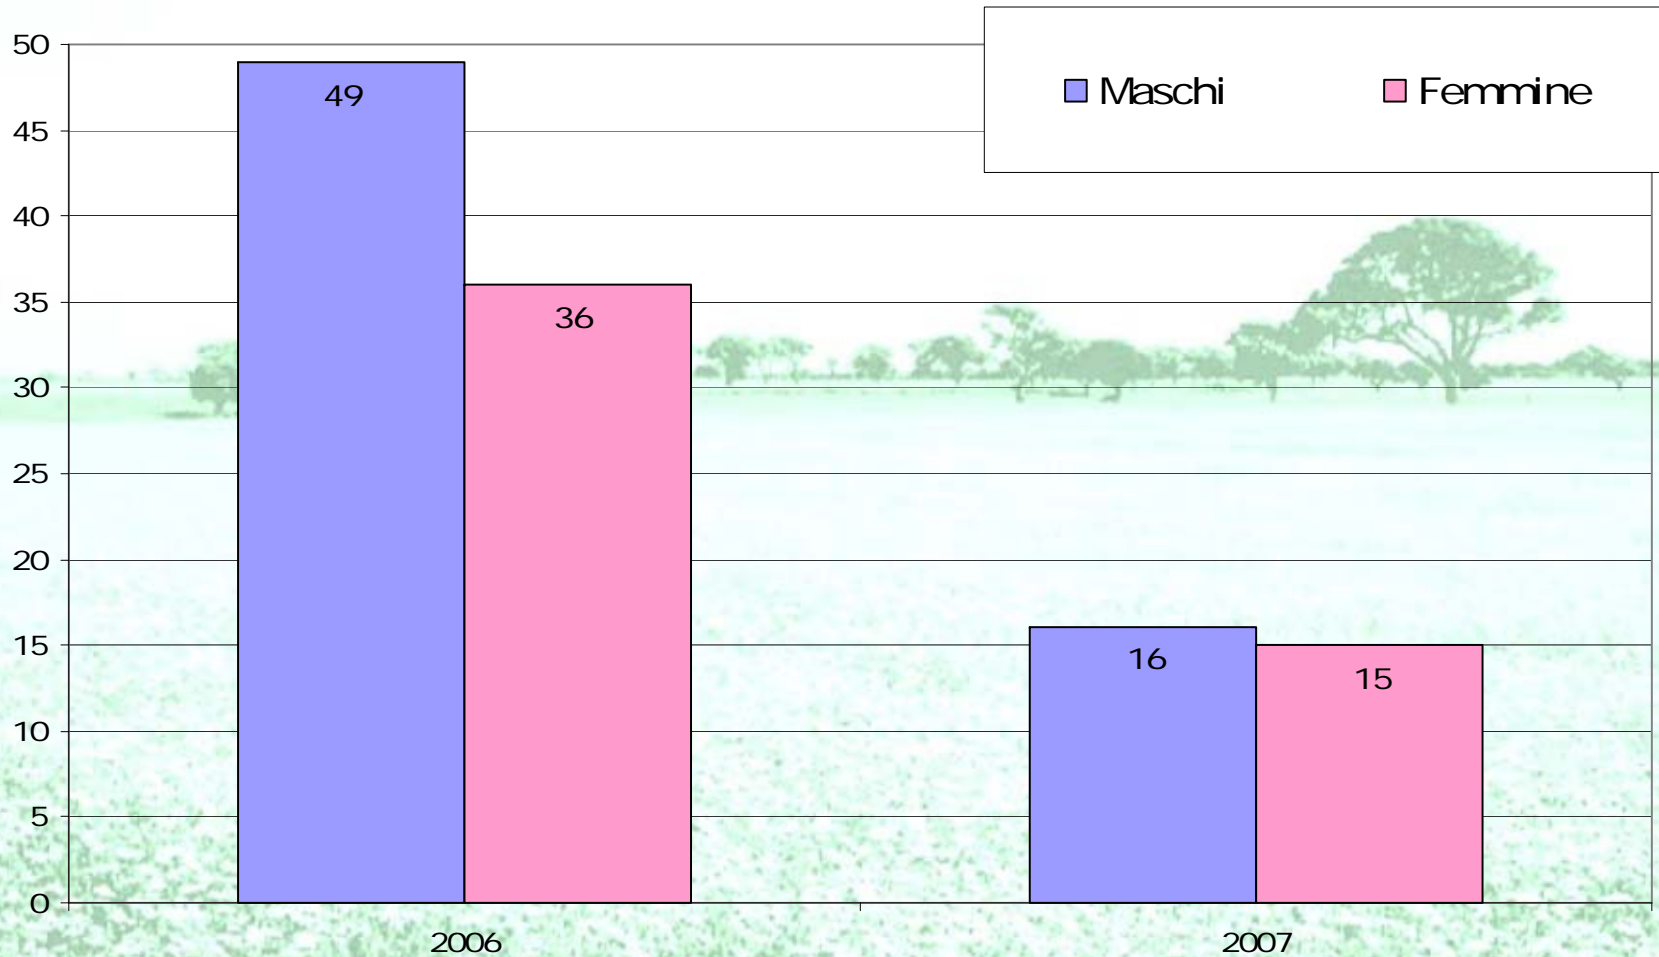

provincia del **MEDIO CAMPIDANO**

ASSESSORATO AL LAVORO - IMMIGRAZIONE ED EMIGRAZIONE
Osservatorio provinciale sui flussi migratori

*Migranti nel mondo, in Sardegna,
nel Medio Campidano*

Sanluri, 24 gennaio 2008

La Provincia del Medio Campidano

Flussi migratori a confronto

Indice migratorio dal 2002 al 2007

Emigrati verso altri Comuni italiani: 2006 - 2007

Emigrati verso l'estero: 2006 - 2007

Immigrati da altri Comuni italiani: 2006 - 2007

Immigrati dall'estero: 2006 - 2007

Flusso in entrata nel Medio Campidano 2001/2005: composizione per provenienza

Flusso in entrata 2001/2005: provenienze dall'estero - composizione per continenti

Flusso in entrata 2001/2005: provenienze dall'estero - composizione per Stati