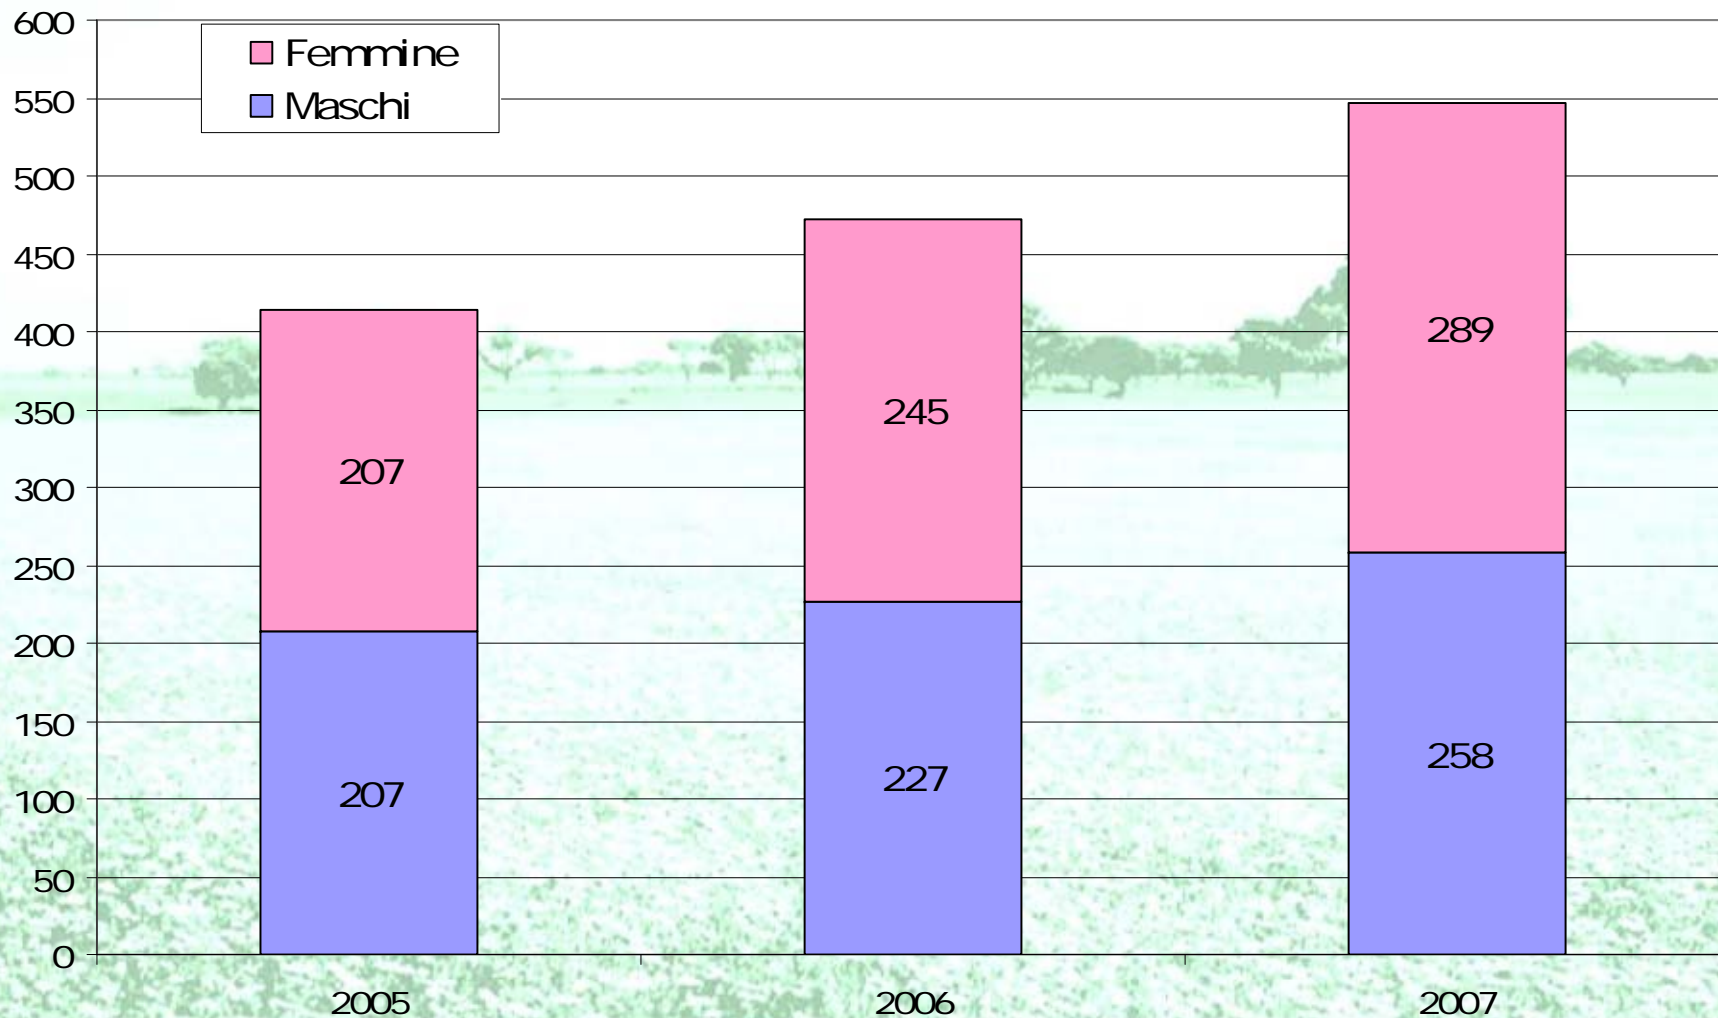

Immigrati dall'estero: 2006 - 2007

Flusso in entrata nel Medio Campidano 2001/2005: composizione per provenienza

Flusso in entrata 2001/2005: provenienze dall'estero - composizione per continenti

Flusso in entrata 2001/2005: provenienze dall'estero - composizione per Stati

Nazionalità straniere residenti nel 2006

- Gruppi con consistenza pari o superiore alle 10 unità -

Nazionalità	Maschi	Femmine	Totale	% Stranieri
Marocco	53	26	79	16,737%
Cina Rep. Popolare	35	41	76	16,102%
Senegal	31	1	32	6,780%
Romania	10	21	31	6,568%
Germania	12	8	20	4,237%
Cuba	4	12	16	3,390%
Francia	7	8	15	3,178%
Polonia	4	10	14	2,966%
Macedonia	7	6	13	2,754%
Ucraina	1	11	12	2,542%
Regno Unito	5	6	11	2,331%
Serbia e Montenegro	5	6	11	2,331%
Albania	5	5	10	2,119%
Brasile	2	8	10	2,119%

Nazionalità straniere residenti nel 2006

Incidenza della presenza straniera dal 2005 al 2007

Incidenza % della presenza straniera dal 2005 al 2007

2006: Composizione per genere ed appartenenza all'Unione Europea della presenza straniera

Composizione per genere della presenza straniera - rilevazioni dal 2005 al 2007 -

provincia del **MEDIO CAMPIDANO**

© Osservatorio provinciale sui flussi migratori
Sanluri 2008