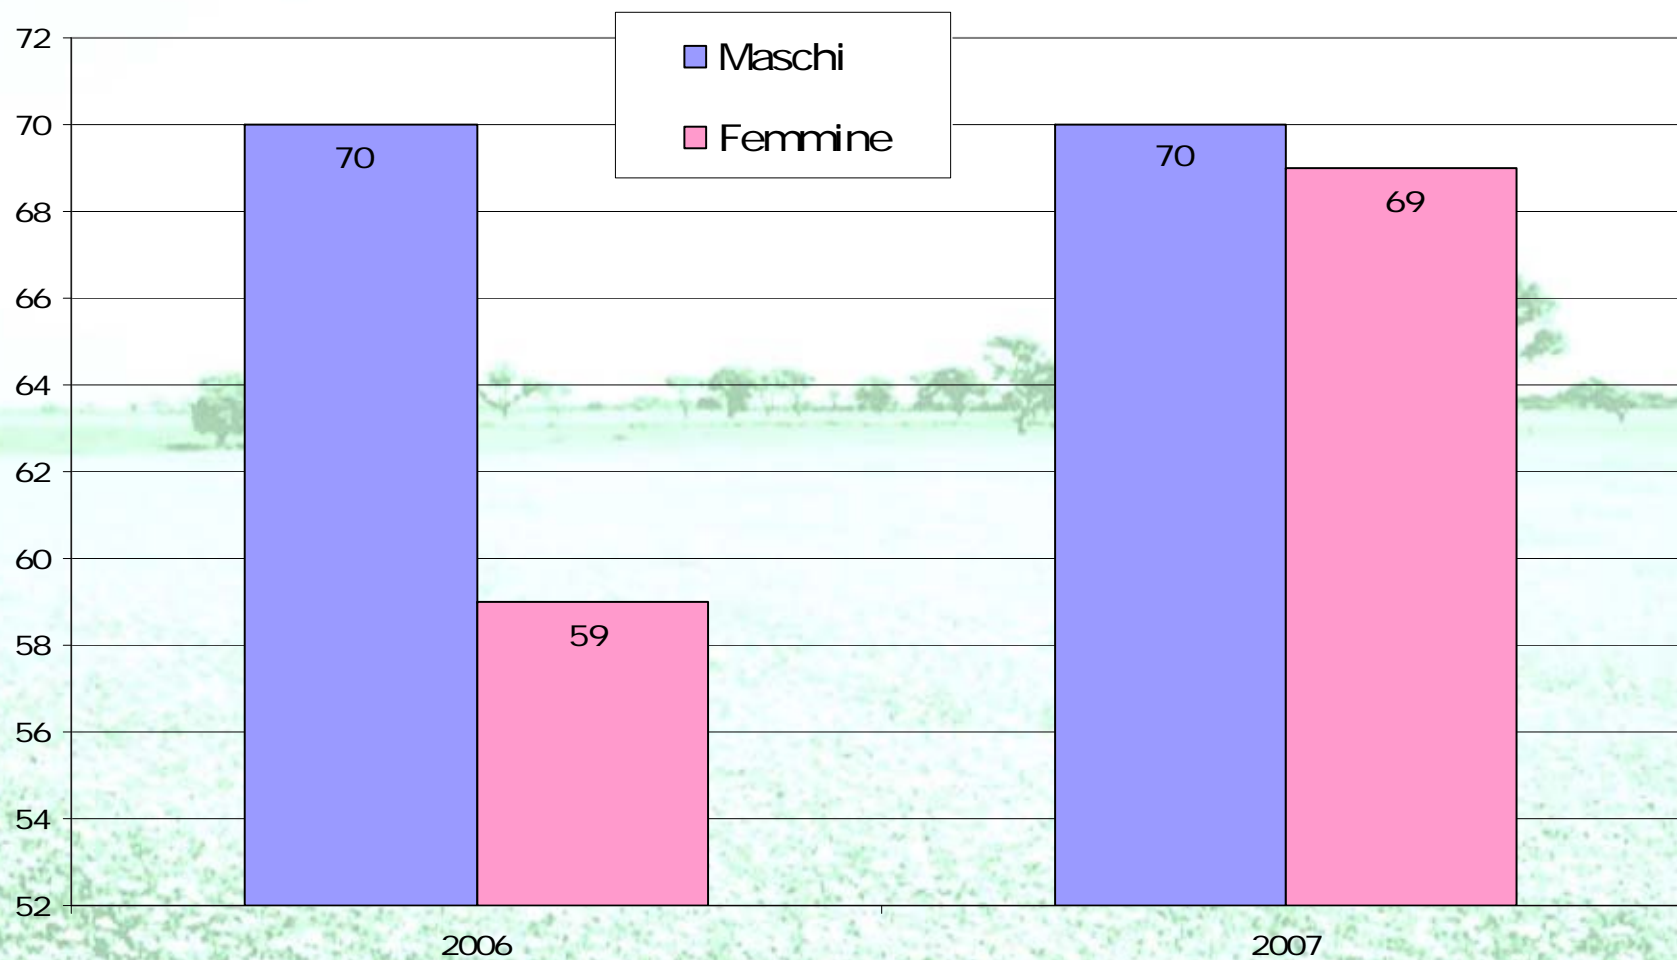

provincia del **MEDIO CAMPIDANO**

*ASSESSORATO AL LAVORO - IMMIGRAZIONE ED EMIGRAZIONE
Osservatorio provinciale sui flussi migratori*

*Migranti nel mondo, in Sardegna,
nel Medio Campidano*

Sanluri, 24 gennaio 2008

La Provincia del Medio Campidano

Flussi migratori a confronto

Indice migratorio dal 2002 al 2007

Emigrati verso altri Comuni italiani: 2006 - 2007

Emigrati verso l'estero: 2006 - 2007

Immigrati da altri Comuni italiani: 2006 - 2007

Immigrati dall'estero: 2006 - 2007

Flusso in entrata nel Medio Campidano 2001/2005: composizione per provenienza

Flusso in entrata 2001/2005: provenienze dall'estero - composizione per continenti

Flusso in entrata 2001/2005: provenienze dall'estero - composizione per Stati

Composizione per genere della presenza straniera - rilevazioni dal 2005 al 2007 -

provincia del **MEDIO CAMPIDANO**

© Osservatorio provinciale sui flussi migratori
Sanluri 2008