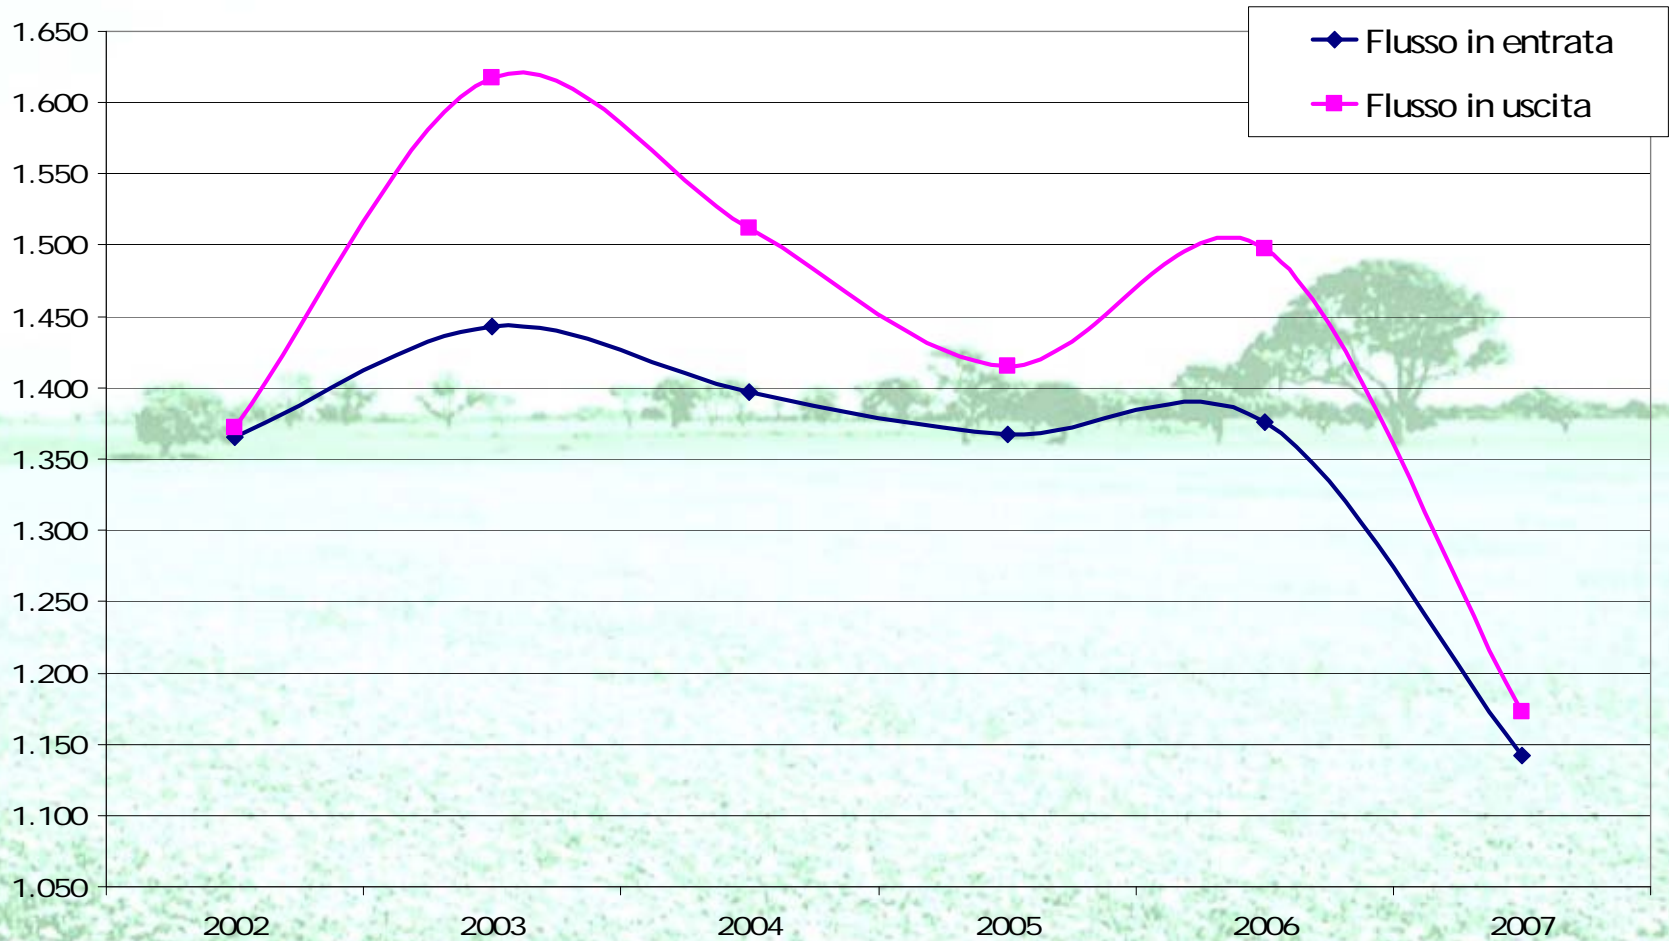

provincia del **MEDIO CAMPIDANO**

*ASSESSORATO AL LAVORO - IMMIGRAZIONE ED EMIGRAZIONE
Osservatorio provinciale sui flussi migratori*

*Migranti nel mondo, in Sardegna,
nel Medio Campidano*

Sanluri, 24 gennaio 2008

La Provincia del Medio Campidano

Flussi migratori a confronto

Indice migratorio dal 2002 al 2007

Emigrati verso altri Comuni italiani: 2006 - 2007

Emigrati verso l'estero: 2006 - 2007

Immigrati da altri Comuni italiani: 2006 - 2007

Immigrati dall'estero: 2006 - 2007

Flusso in entrata nel Medio Campidano 2001/2005: composizione per provenienza

Flusso in entrata 2001/2005: provenienze dall'estero - composizione per continenti

Flusso in entrata 2001/2005: provenienze dall'estero - composizione per Stati

Flusso in uscita dal Medio Campidano 2001/2005: composizione per destinazione

Flusso in uscita 2001/2005: destinazioni verso l'estero - composizione per continenti

Flusso in uscita 2001/2005: destinazioni verso l'estero - composizione per Stati