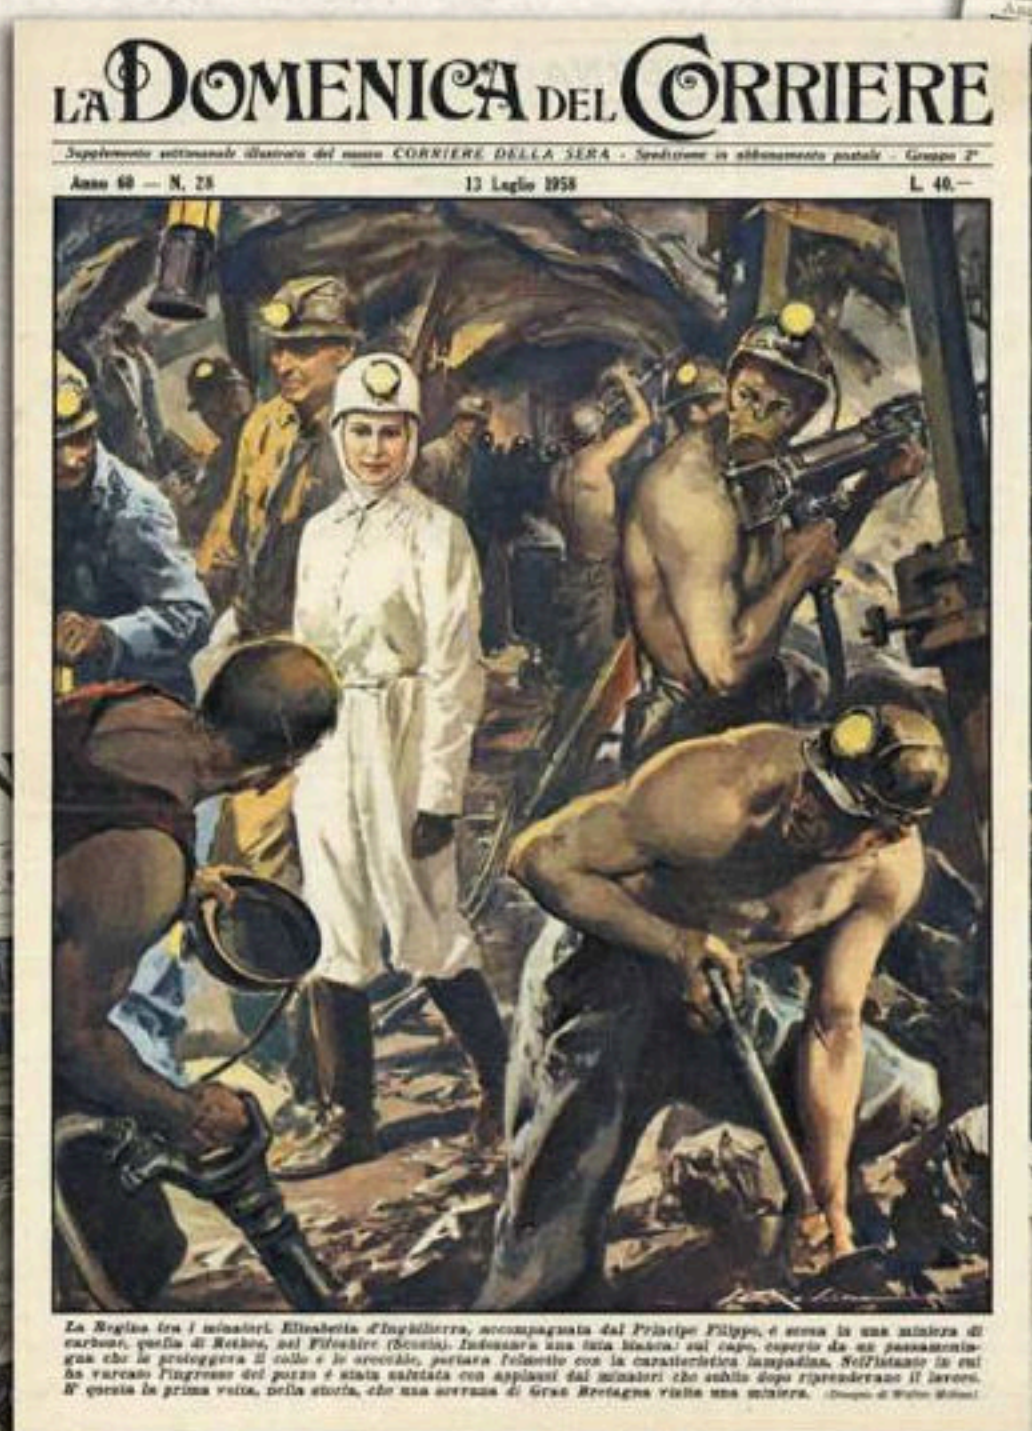

MINIERE & MINATORI IN MOSTRA

LA DOMENICA DEL CORRIERE

(collezione Repetti)

Le copertine della storica testata nazionale
dedicate agli eventi che caratterizzarono il
lavoro minerario nel periodo 1899/1960