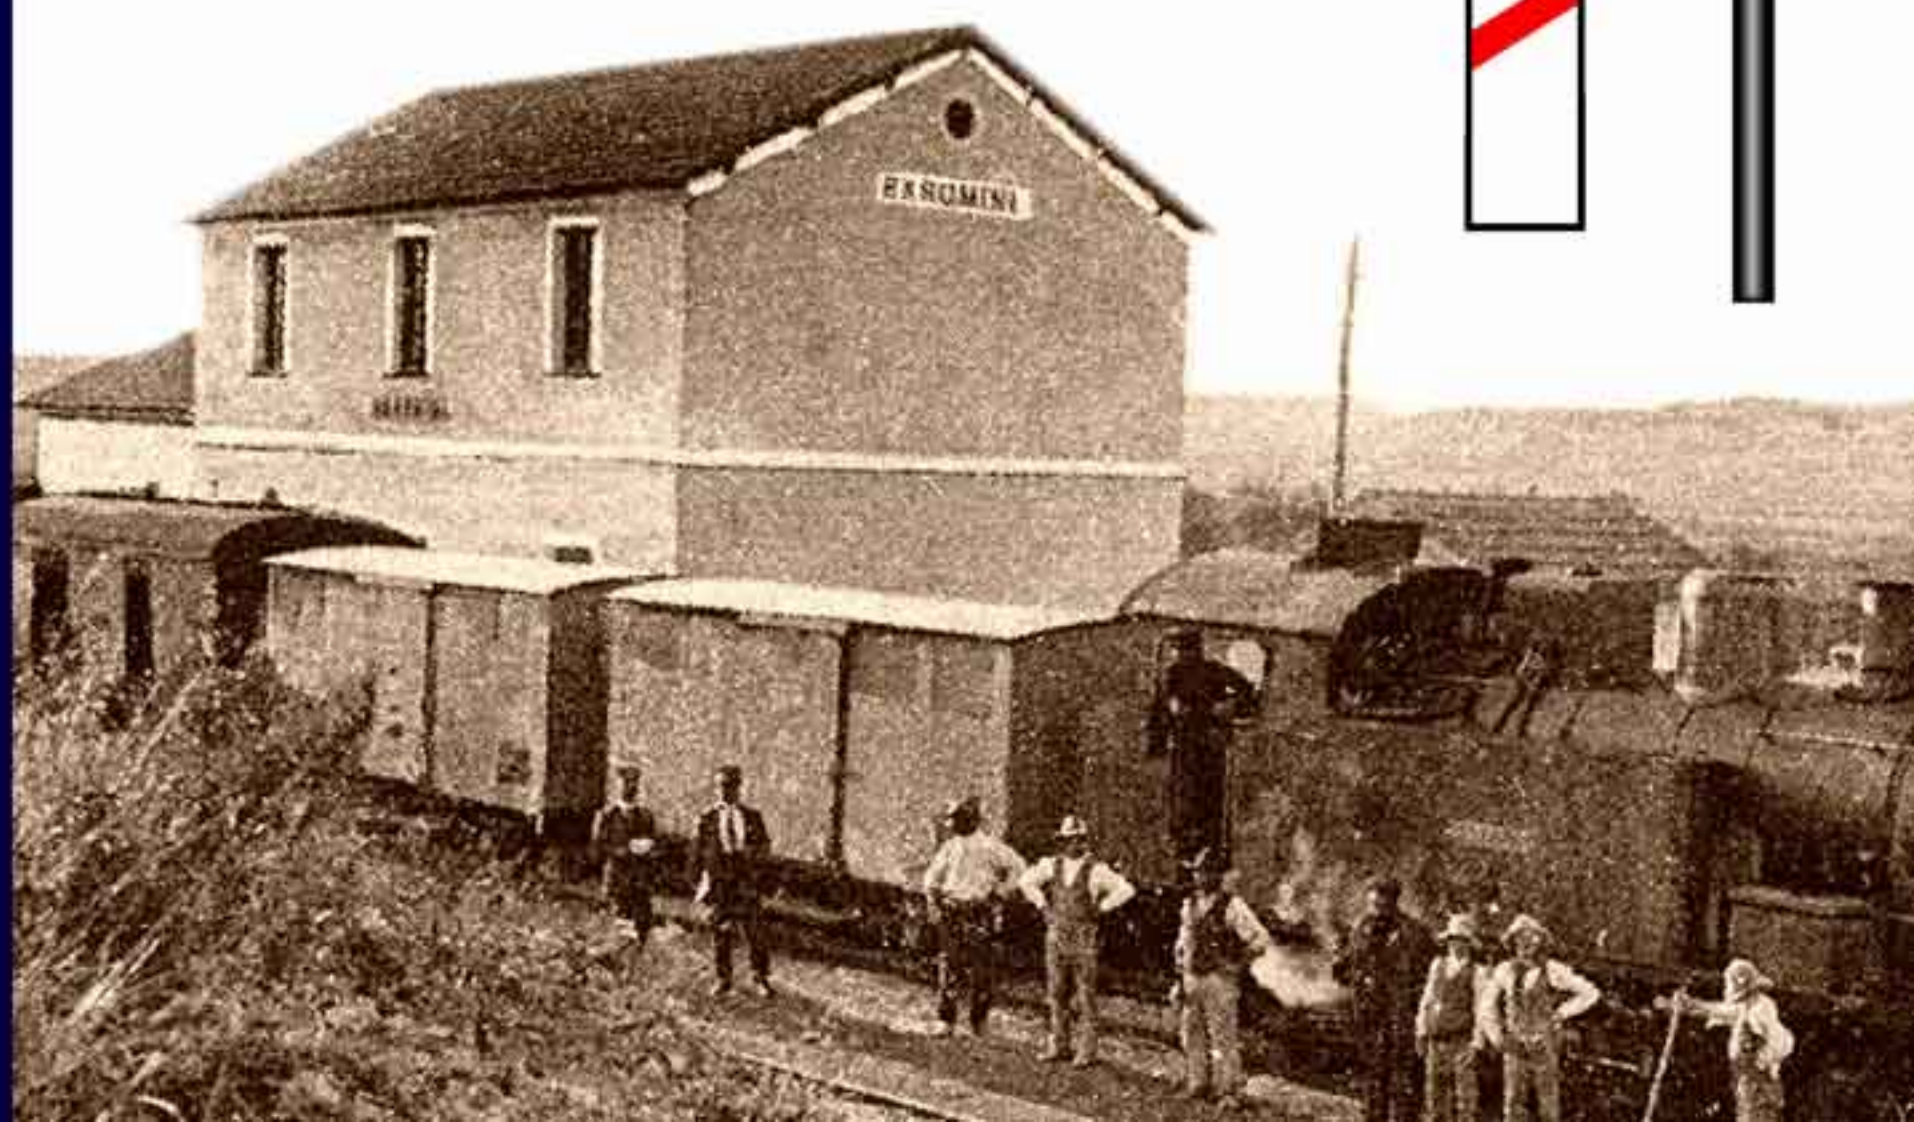

# IL Comune di Barumini e la Fondazione Barumini Sistema Cultura

sono lieti di invitarLa  
all'inaugurazione della mostra  
"Viaggiando per Rotaie"  
che si terrà il 7 Agosto ore 18,30  
presso il Centro di Comunicazione e  
Promozione del Patrimonio Culturale  
"Giovanni Lilliu" - viale Su Nuraxi.